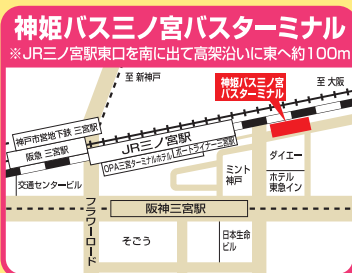

■のりば案内

★ユニバーサル・スタジオ・ジャパン休業日は全便運休。
★当日に閉場時間が延長・変更された場合、上記時刻で運行できない場合がございます。

- ★入場券は、予めお客様でご用意下さい。
- ★「ユニバーサル・スタジオ・ジャパン」会場が混雑のため入場制限となる場合がございます。
- ★道路状況により到着予定時刻に遅れる場合がございますのでご了承下さい。
- ★なお満席の場合、立席でのご乗車は道路交通法により禁じられておりますので、ご乗車をお断りします。予めご了承下さい。
- ★全席禁煙になっておりますのでご了承下さい。

お問合せは…

TEL.078-231-5561

Universal City Osaka™ & Universal Studios.
All rights reserved.
Universal Studios Japan™ Universal Studios.
CR08-3520/SA08-1242

平成24年4月1日 現在