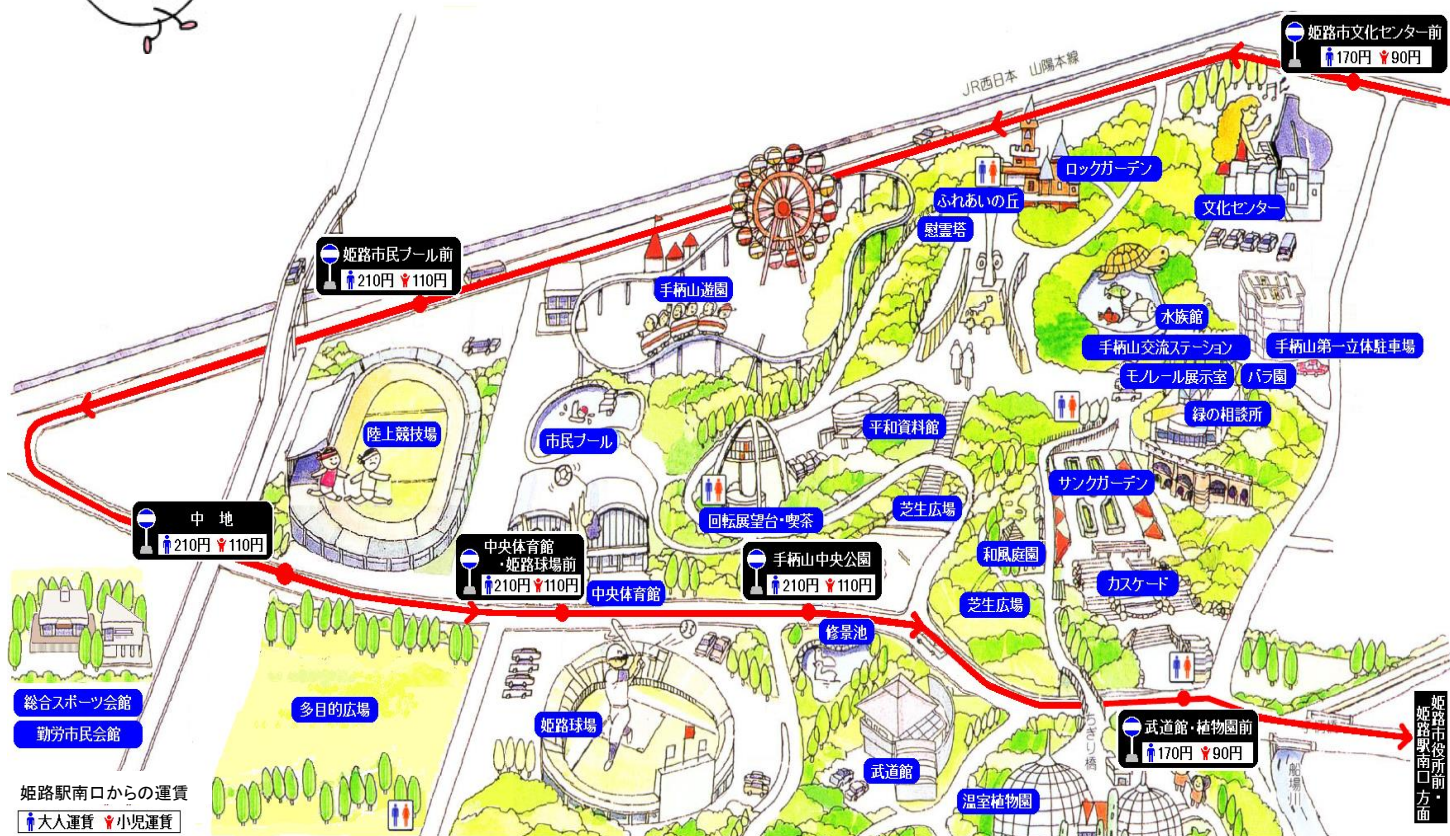

7/18~8/31
期間限定で

土日祝だけでなく

手柄山ループバス平日運行

(8/13~8/15は土日祝ダイヤで運行) いたします!

姫路駅南口③のりば 発車時刻表

	平日	土日祝
8時	55分	25分 55分
9時 ~ 15時	毎時25分 55分	毎時15分 35分 55分
16時	25分 55分	25分 55分

※ 8/13~15は、土日祝ダイヤにて運行いたします

「手柄山ループバス」は、すべて左回りで運行しています。
 姫路駅行きをご利用の方は、降りたバス停よりご乗車ください。

姫路駅南口のりばマップ

市民プールや姫路球場、中央体育館など手柄山の施設はこのバスで行けるよ♪

【お問い合わせ先】
 姫路駅前案内所079-285-2990