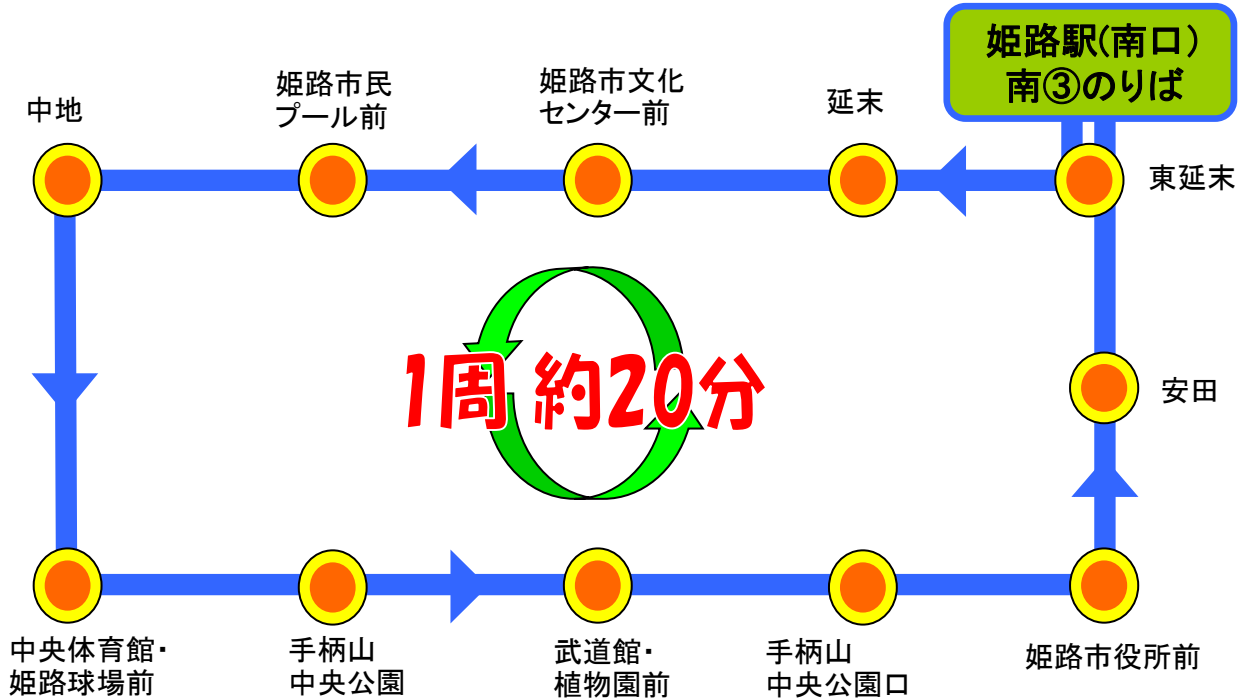

7/18~8/31
期間限定で

土日祝だけでなく

手柄山ループバス平日運行

(8/13~8/15は土日祝ダイヤで運行) いたします!

姫路駅南口③のりば 発車時刻表

	平日	土日祝
8時	55分	25分 55分
9時 ~ 15時	毎時25分 55分	毎時15分 35分 55分
16時	25分 55分	25分 55分

※ 8/13~15は、土日祝ダイヤにて運行いたします

「手柄山ループバス」は、すべて左回りで運行しています。
 姫路駅行きをご利用の方は、降りたバス停よりご乗車ください。

姫路駅南口のりばマップ

市民プールや姫路球場、中央体育館など手柄山の施設はこのバスで行けるよ♪

【お問い合わせ先】
 姫路駅前案内所079-285-2990