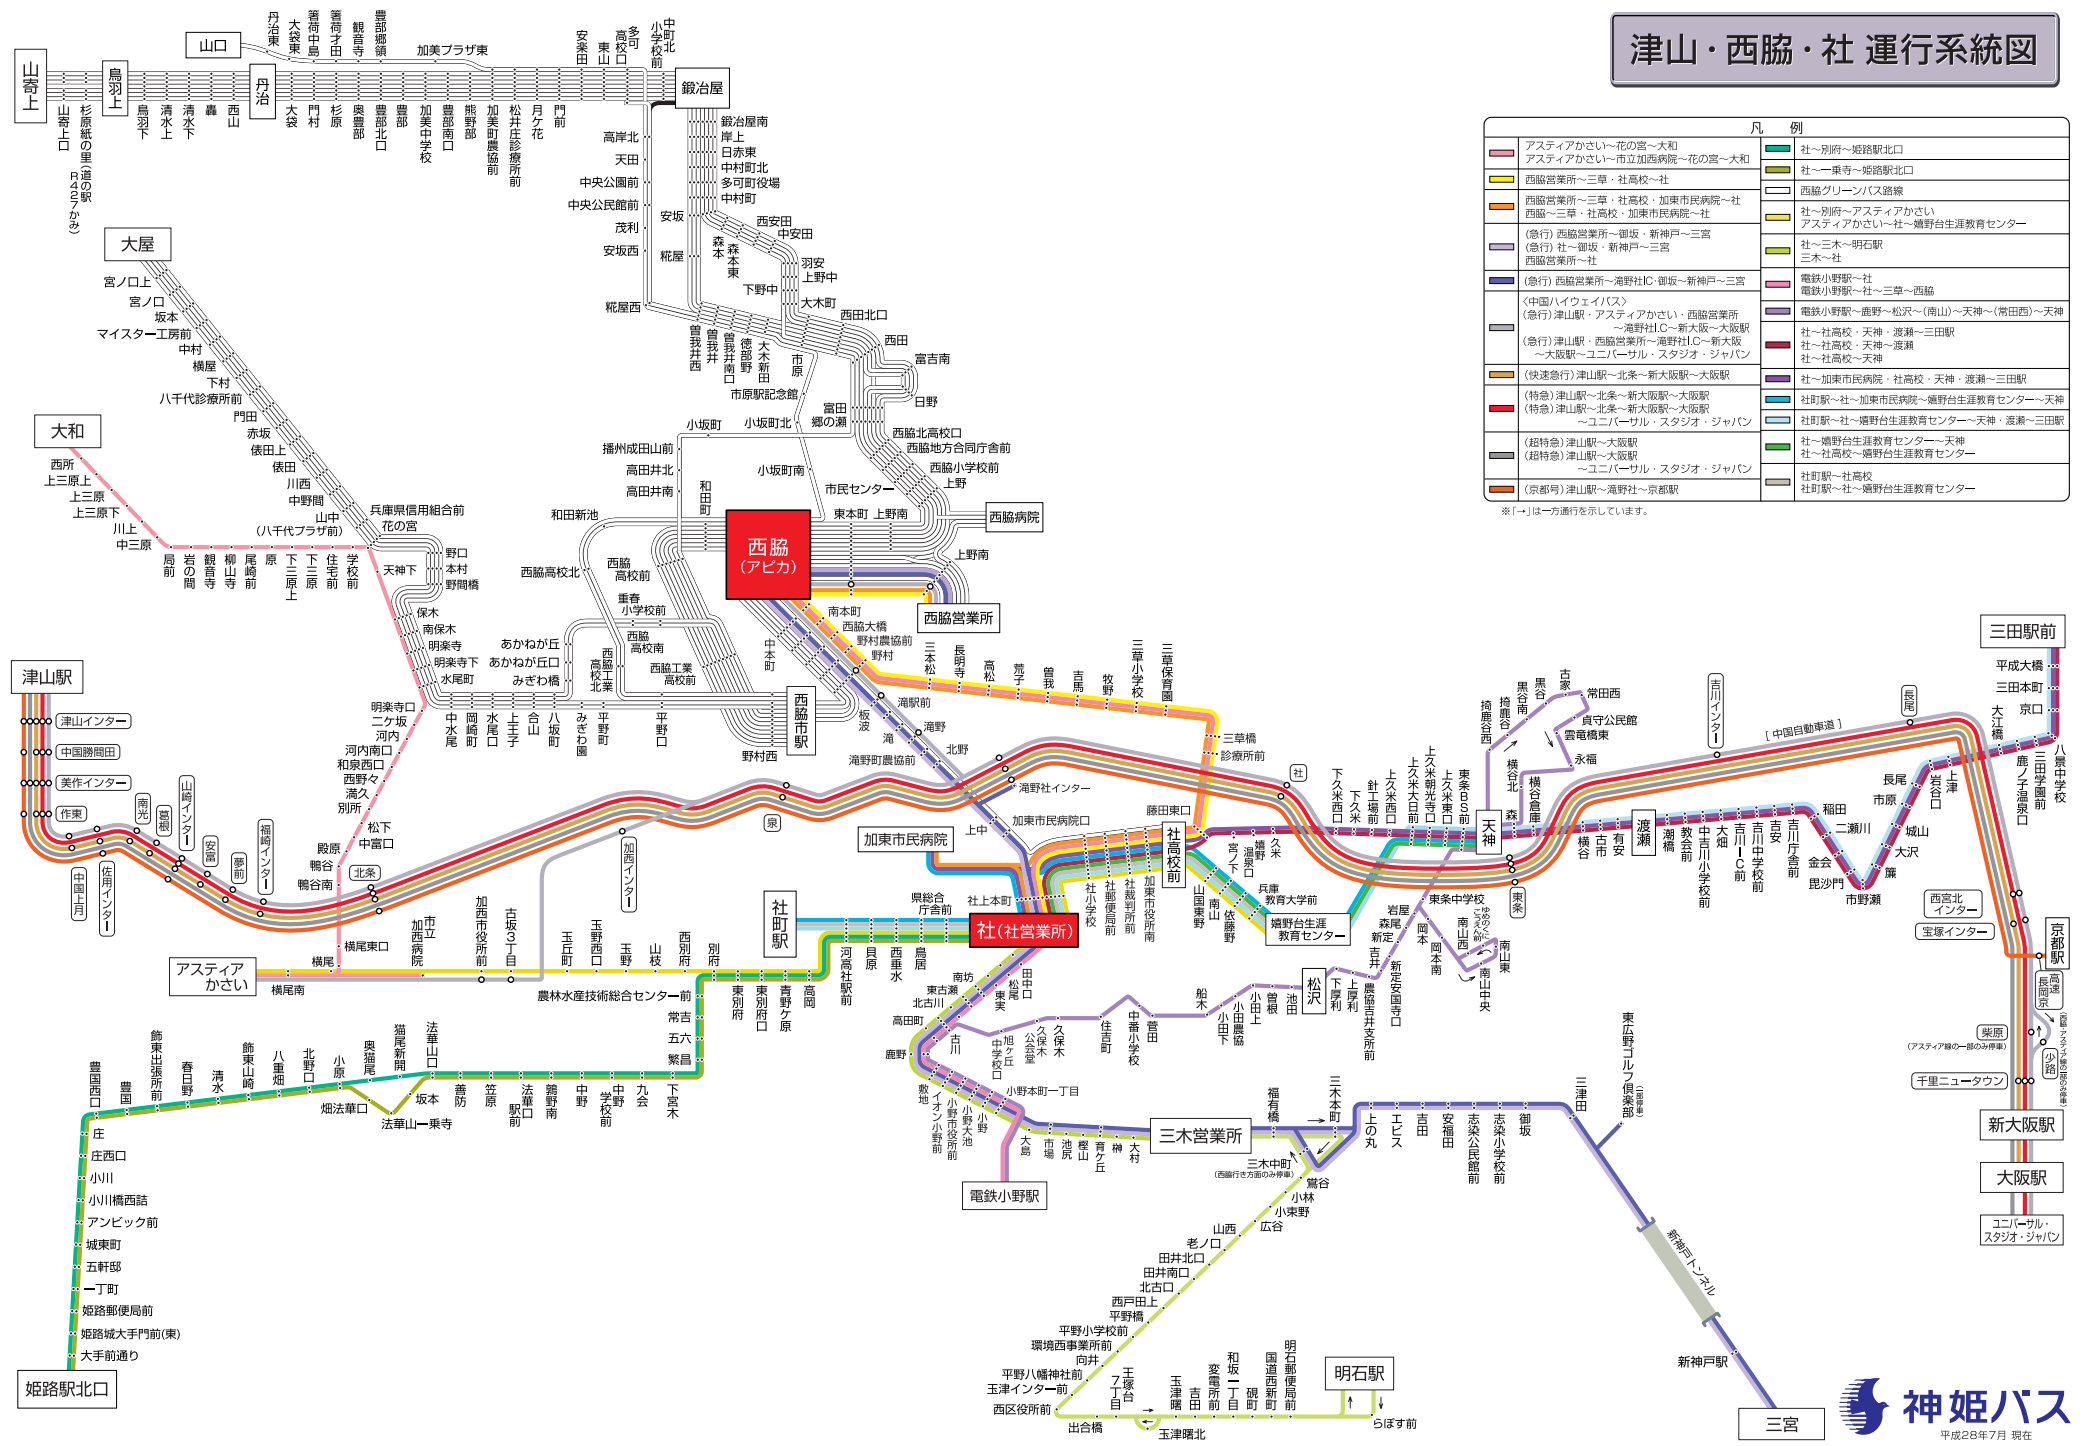

# 津山・西脇・社 運行系統図

凡 例

アステアかさい~花の宮~大和 アステアかさい~市立加西病院~花の宮~大和	社~別府~姫路駅北口
西脇営業所~三草・社高校~社	社~東寺~姫路駅北口
西脇営業所~三草・社高校・加東市民病院~社 西脇~三草・社高校・加東市民病院~社	西脇グリーンバス路線
(急行) 西脇営業所~御坂・新神戸~三宮 西脇営業所~社	社~別府~アステアかさい アステアかさい~社~姫野台生涯教育センター
(急行) 西脇営業所~滝野社IC・御坂・新神戸~三宮 西脇営業所~社	社~三木~明石駅 三木~社
〈中国ハイウェイバス〉 (急行) 津山駅・アステアかさい・西脇営業所 (急行) 津山駅・西脇営業所~滝野社IC~新大坂 ~大坂駅~ユニバーサル・スタジオ・ジャパン	電鉄小野駅~社 電鉄小野駅~社~三草~西脇
〈快速急行〉津山駅~北条~新大坂駅~大坂駅 (特急) 津山駅~北条~新大坂駅~大坂駅 (特急) 津山駅~北条~新大坂駅~大坂駅 ~ユニバーサル・スタジオ・ジャパン	電鉄小野駅~社 電鉄小野駅~社~三草~西脇
(超特急) 津山駅~大坂駅 (超特急) 津山駅~大坂駅 ~ユニバーサル・スタジオ・ジャパン	社~加東市民病院・社高校・天神・渡瀬~三田駅 社~社高校・天神・渡瀬~三田駅 社~社高校・天神・渡瀬~三田駅
(京都号) 津山駅~滝野社~京都駅	社~加東市民病院・社高校・天神・渡瀬~三田駅 社~社高校~姫野台生涯教育センター~天神 社~社高校~姫野台生涯教育センター~三田駅
	社~姫野台生涯教育センター~天神 社~社高校~姫野台生涯教育センター
	社~姫野台生涯教育センター 社~社高校~姫野台生涯教育センター

※「一」は一方通行を示しています。