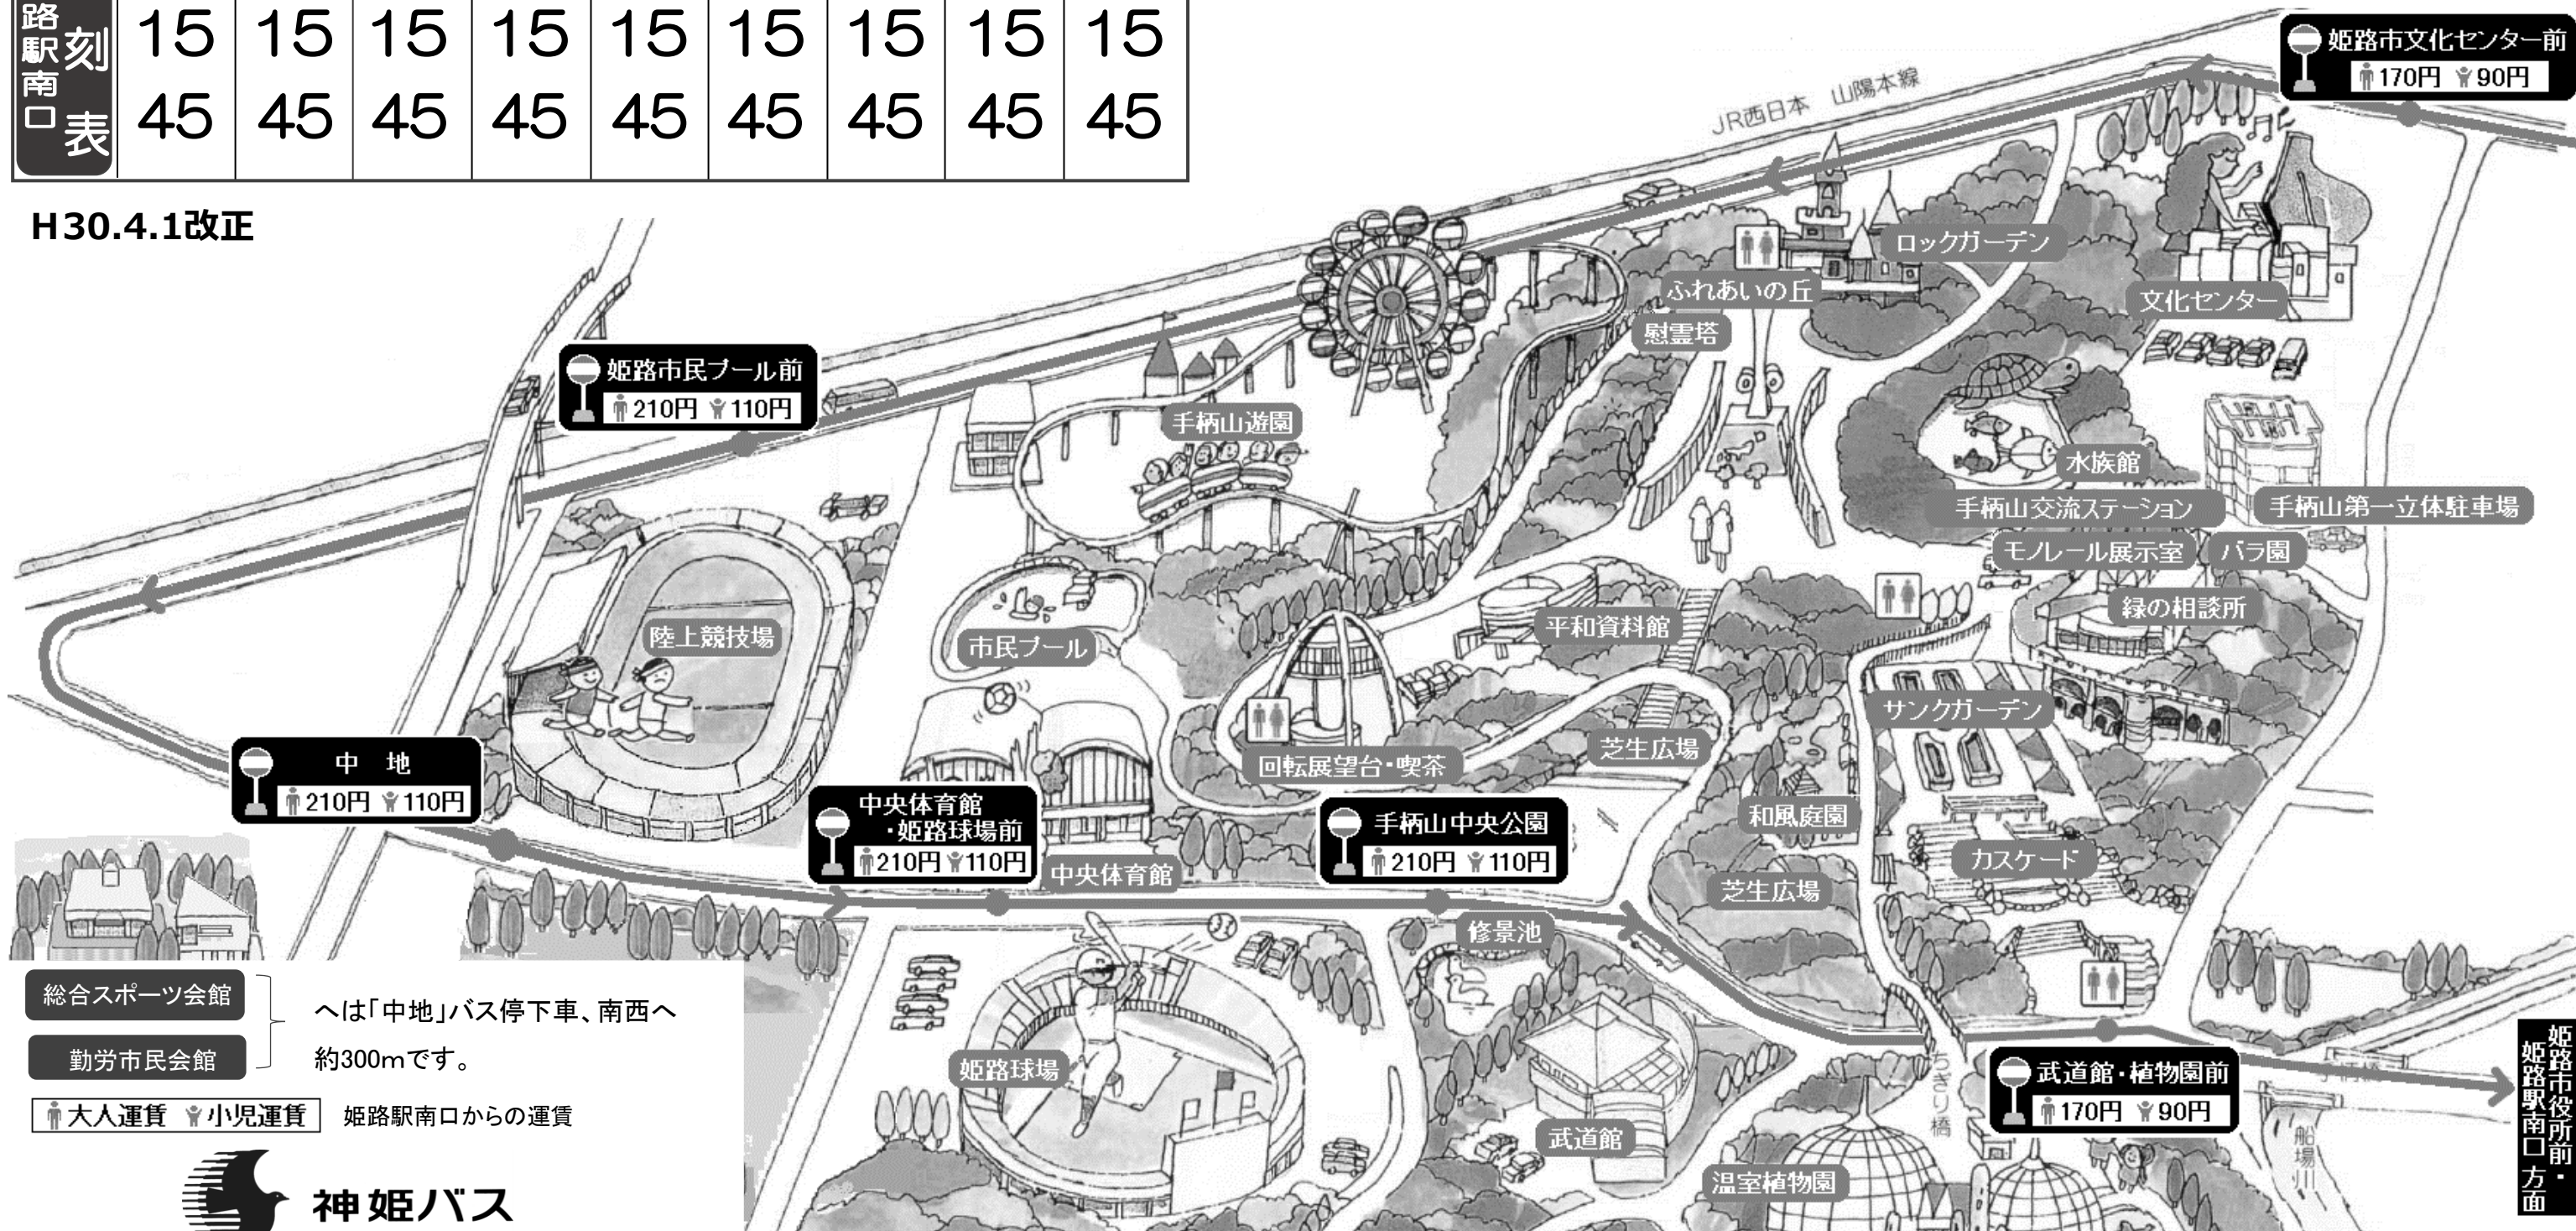

姫路市文化センター→姫路市民プール→中地→手柄山中央公園→武道館・植物園 方面へのおでかけは…

姫路駅南③のりばより

97 手柄山ループバス

土・日・祝日運行
が便利です

時刻表	8	9	10	11	12	13	14	15	16
姫路駅南口	15:45	15:45	15:45	15:45	15:45	15:45	15:45	15:45	15:45

H30.4.1改正

総合スポーツ会館 へは「中地」バス停下車、南西へ約300mです。

勤労市民会館

大人運賃 小児運賃 姫路駅南口からの運賃

姫路市役所前・姫路駅南口方面