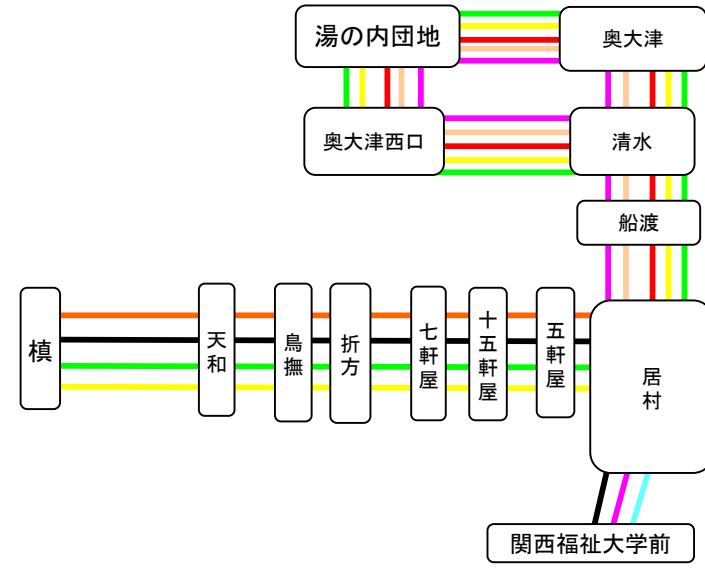

ウエスト神姫路線図(赤穂・上郡)

路線	運行系統
御崎線	播州赤穂駅～大石神社前～かんぼの宿赤穂
	播州赤穂駅～大石神社・南宮町～かんぼの宿赤穂
	赤穂～大石神社前～御崎
	播州赤穂駅～大石神社前～御崎
	播州赤穂駅～大石神社前・南宮町～御崎
	播州赤穂駅～赤穂市民病院～かんぼの宿赤穂
	播州赤穂駅～赤穂市民病院・南宮町～かんぼの宿赤穂
	播州赤穂駅～赤穂市民病院～御崎
	播州赤穂駅～市民病院・海浜公園～かんぼの宿赤穂
	赤穂駅～イオン・赤穂市民病院～かんぼの宿赤穂
小島線	播州赤穂駅～市民病院～尾崎小学校～坂越駅～小島
	播州赤穂駅～居村～榎
湯の内・榎線	播州赤穂駅～関西福祉大学・居村～榎
	赤穂市民病院～赤穂駅～居村～湯の内団地～榎
	赤穂駅～居村～湯の内団地～榎
	赤穂市民病院～清水～湯の内団地
	播州赤穂駅～清水～湯の内団地
	播州赤穂駅～関西福祉大学・清水～湯の内団地
千鳥線	赤穂～城西小学校～千鳥南口
	播州赤穂駅～城西小学校～千鳥南口
	千鳥南口～県住前～城西小学校
有年・上郡線	赤穂市民病院～桜木～有年駅
	赤穂市民病院～千種ハイランド～高田台～上郡
	上郡～ハイツあゆみ～ネオポリス