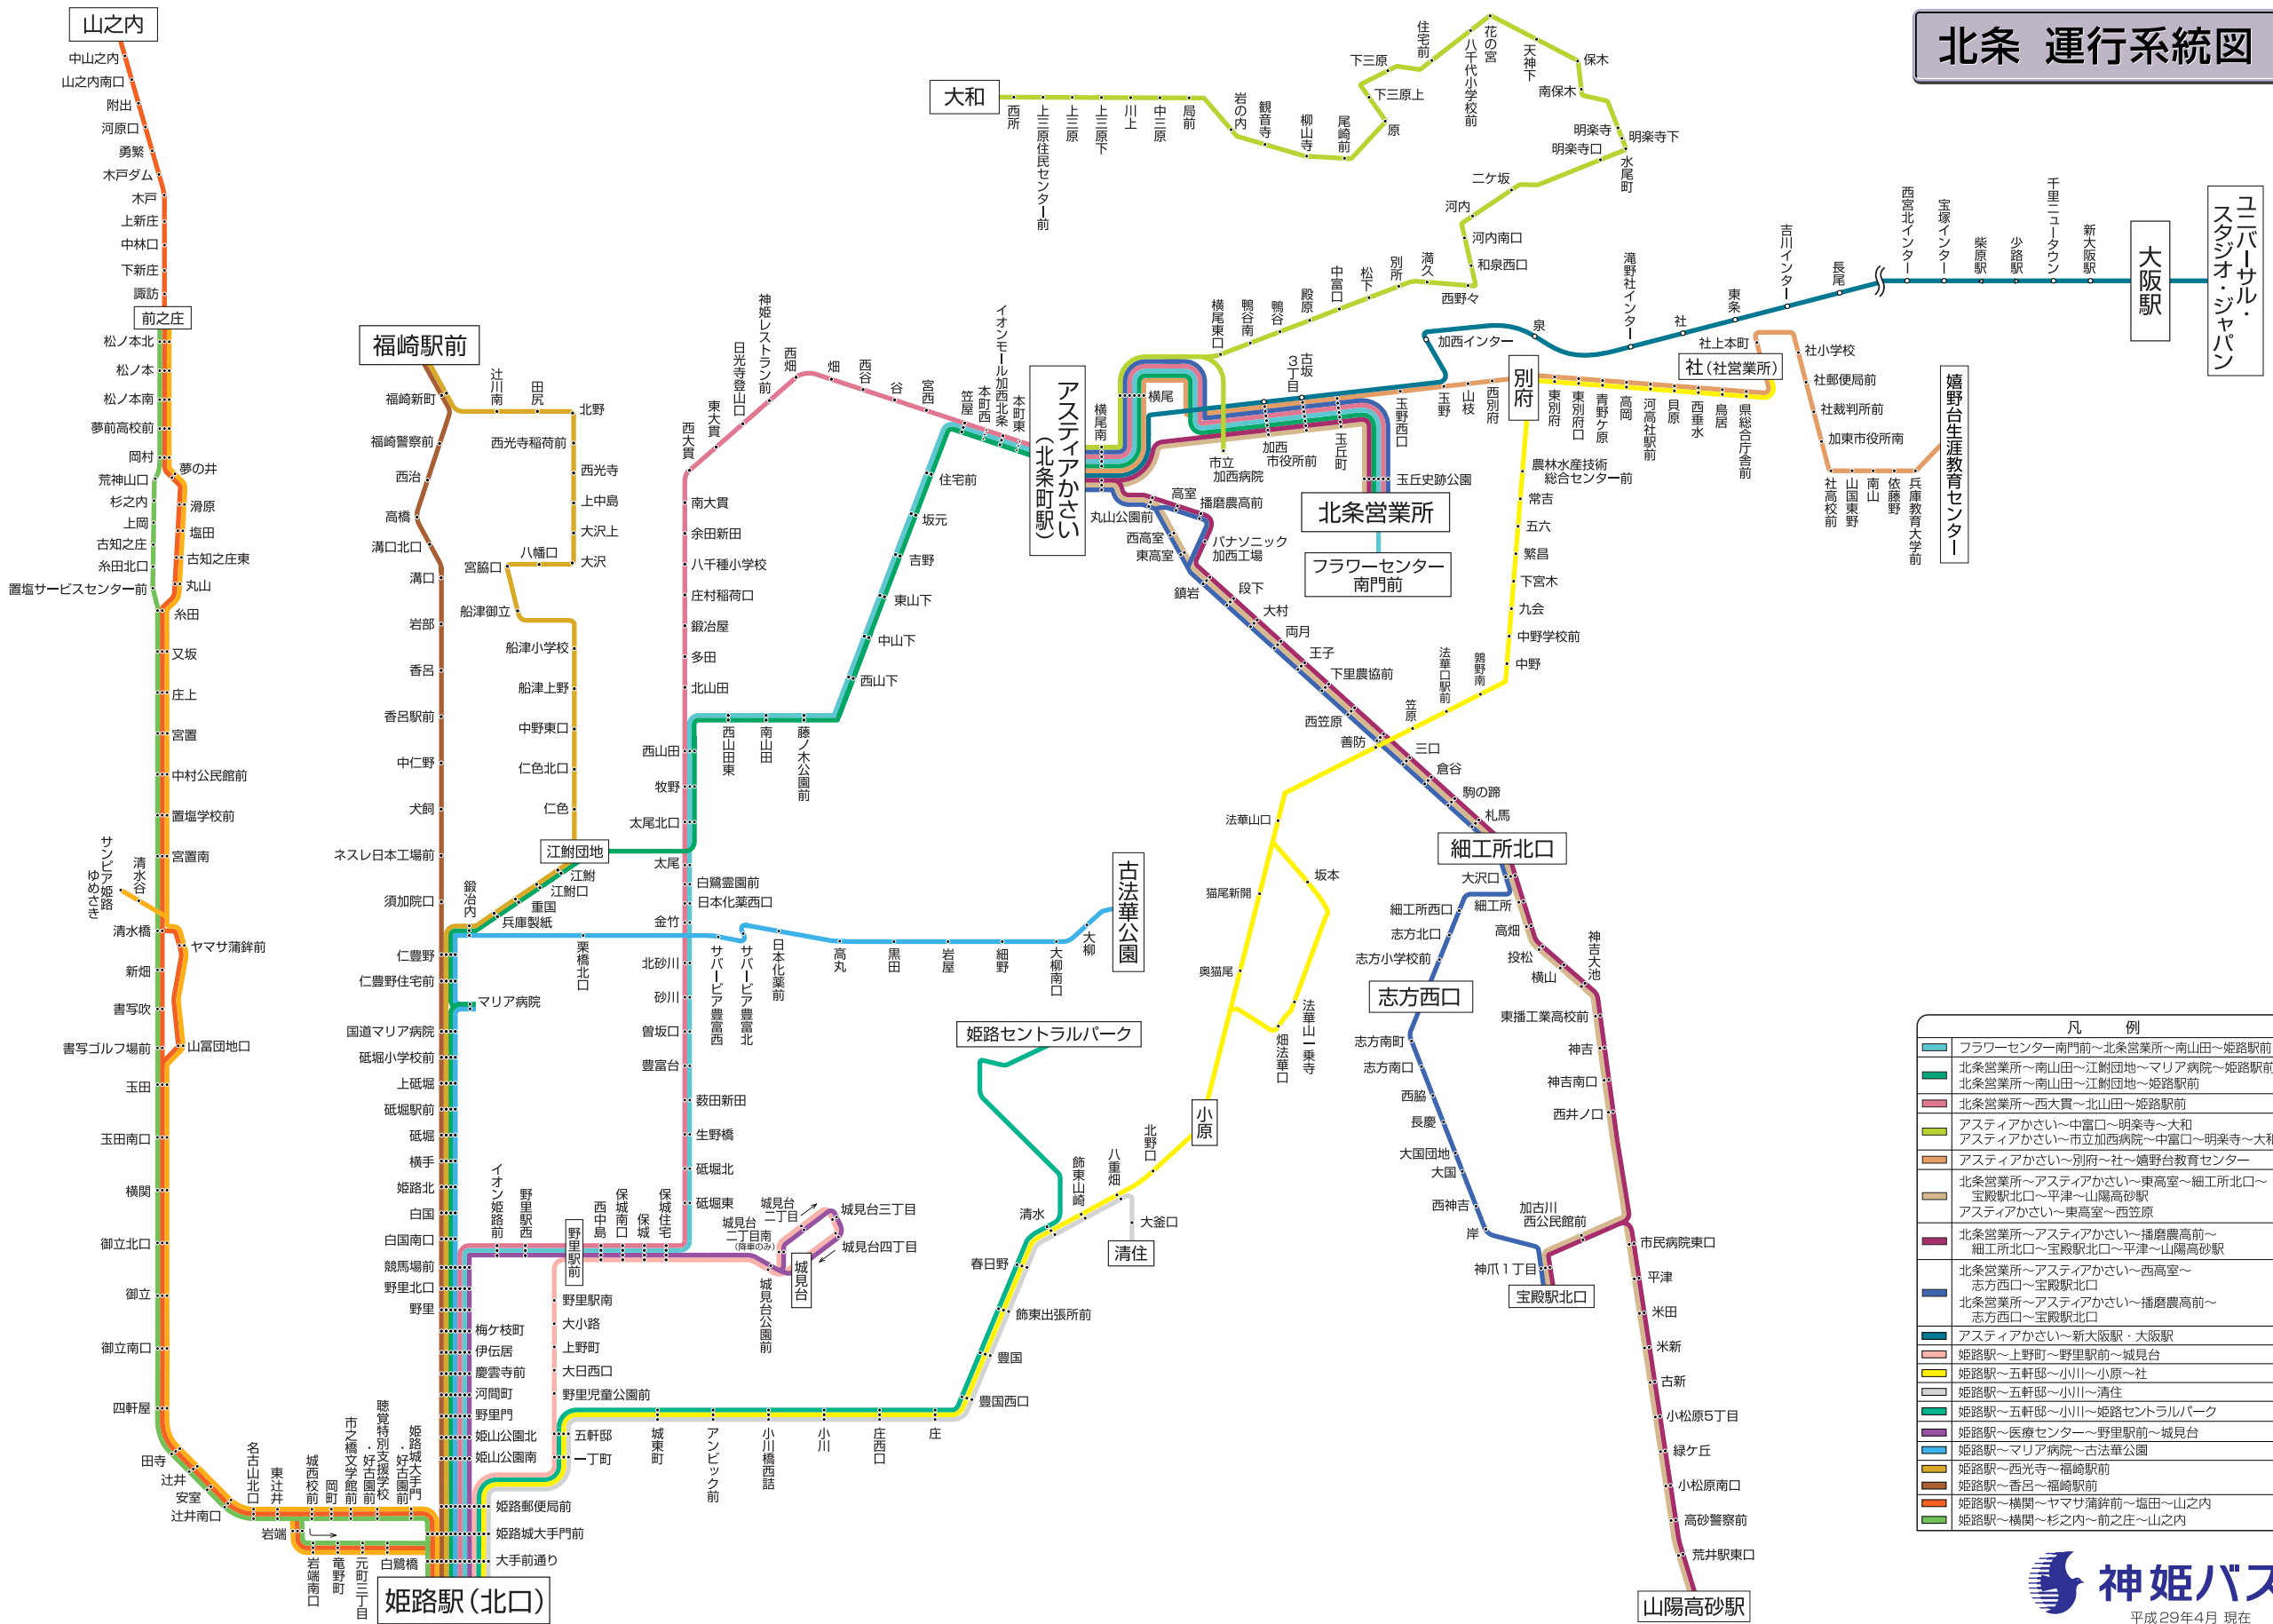

# 北条 運行系統図

凡 例	
<span style="color: #00A0C0;">—</span>	フラワーセンター南門前～北条営業所～南山田～姫路駅前
<span style="color: #008080;">—</span>	北条営業所～南山田～江納団地～マリア病院～姫路駅前
<span style="color: #800000;">—</span>	北条営業所～南山田～江納団地～姫路駅前
<span style="color: #800080;">—</span>	北条営業所～西大貫～北山田～姫路駅前
<span style="color: #FF8C00;">—</span>	アステアかさい～中富口～明楽寺～大和
<span style="color: #FFA500;">—</span>	アステアかさい～市立加西病院～中富口～明楽寺～大和
<span style="color: #FFD700;">—</span>	アステアかさい～別府～社～嬉野台教育センター
<span style="color: #FF69B4;">—</span>	北条営業所～アステアかさい～東高室～山陽高砂駅
<span style="color: #FF4500;">—</span>	北条営業所北口～平津～山陽高砂駅
<span style="color: #FF0000;">—</span>	アステアかさい～東高室～西笠原
<span style="color: #800080;">—</span>	北条営業所～アステアかさい～播磨農高前～細工所北口～宝殿駅北口～平津～山陽高砂駅
<span style="color: #0000FF;">—</span>	北条営業所～アステアかさい～西高室～志方西口～宝殿駅北口
<span style="color: #0000FF;">—</span>	北条営業所～アステアかさい～播磨農高前～志方西口～宝殿駅北口
<span style="color: #008000;">—</span>	アステアかさい～新大阪駅・大阪駅
<span style="color: #FF0000;">—</span>	姫路駅～上野町～野里駅前～城見台
<span style="color: #FF0000;">—</span>	姫路駅～五軒邸～小川～小原～社
<span style="color: #FF0000;">—</span>	姫路駅～五軒邸～小川～清住
<span style="color: #008000;">—</span>	姫路駅～五軒邸～小川～姫路セントラルパーク
<span style="color: #008000;">—</span>	姫路駅～医療センター～野里駅前～城見台
<span style="color: #008000;">—</span>	姫路駅～マリア病院～古法華公園
<span style="color: #008000;">—</span>	姫路駅～西光寺～福崎駅前
<span style="color: #008000;">—</span>	姫路駅～西光寺～福崎駅前
<span style="color: #008000;">—</span>	姫路駅～香呂～福崎駅前
<span style="color: #008000;">—</span>	姫路駅～横関～ヤマサ蒲鉾前～塩田～山之内
<span style="color: #008000;">—</span>	姫路駅～横関～ヤマサ蒲鉾前～塩田～山之内
<span style="color: #008000;">—</span>	姫路駅～横関～ヤマサ蒲鉾前～塩田～山之内