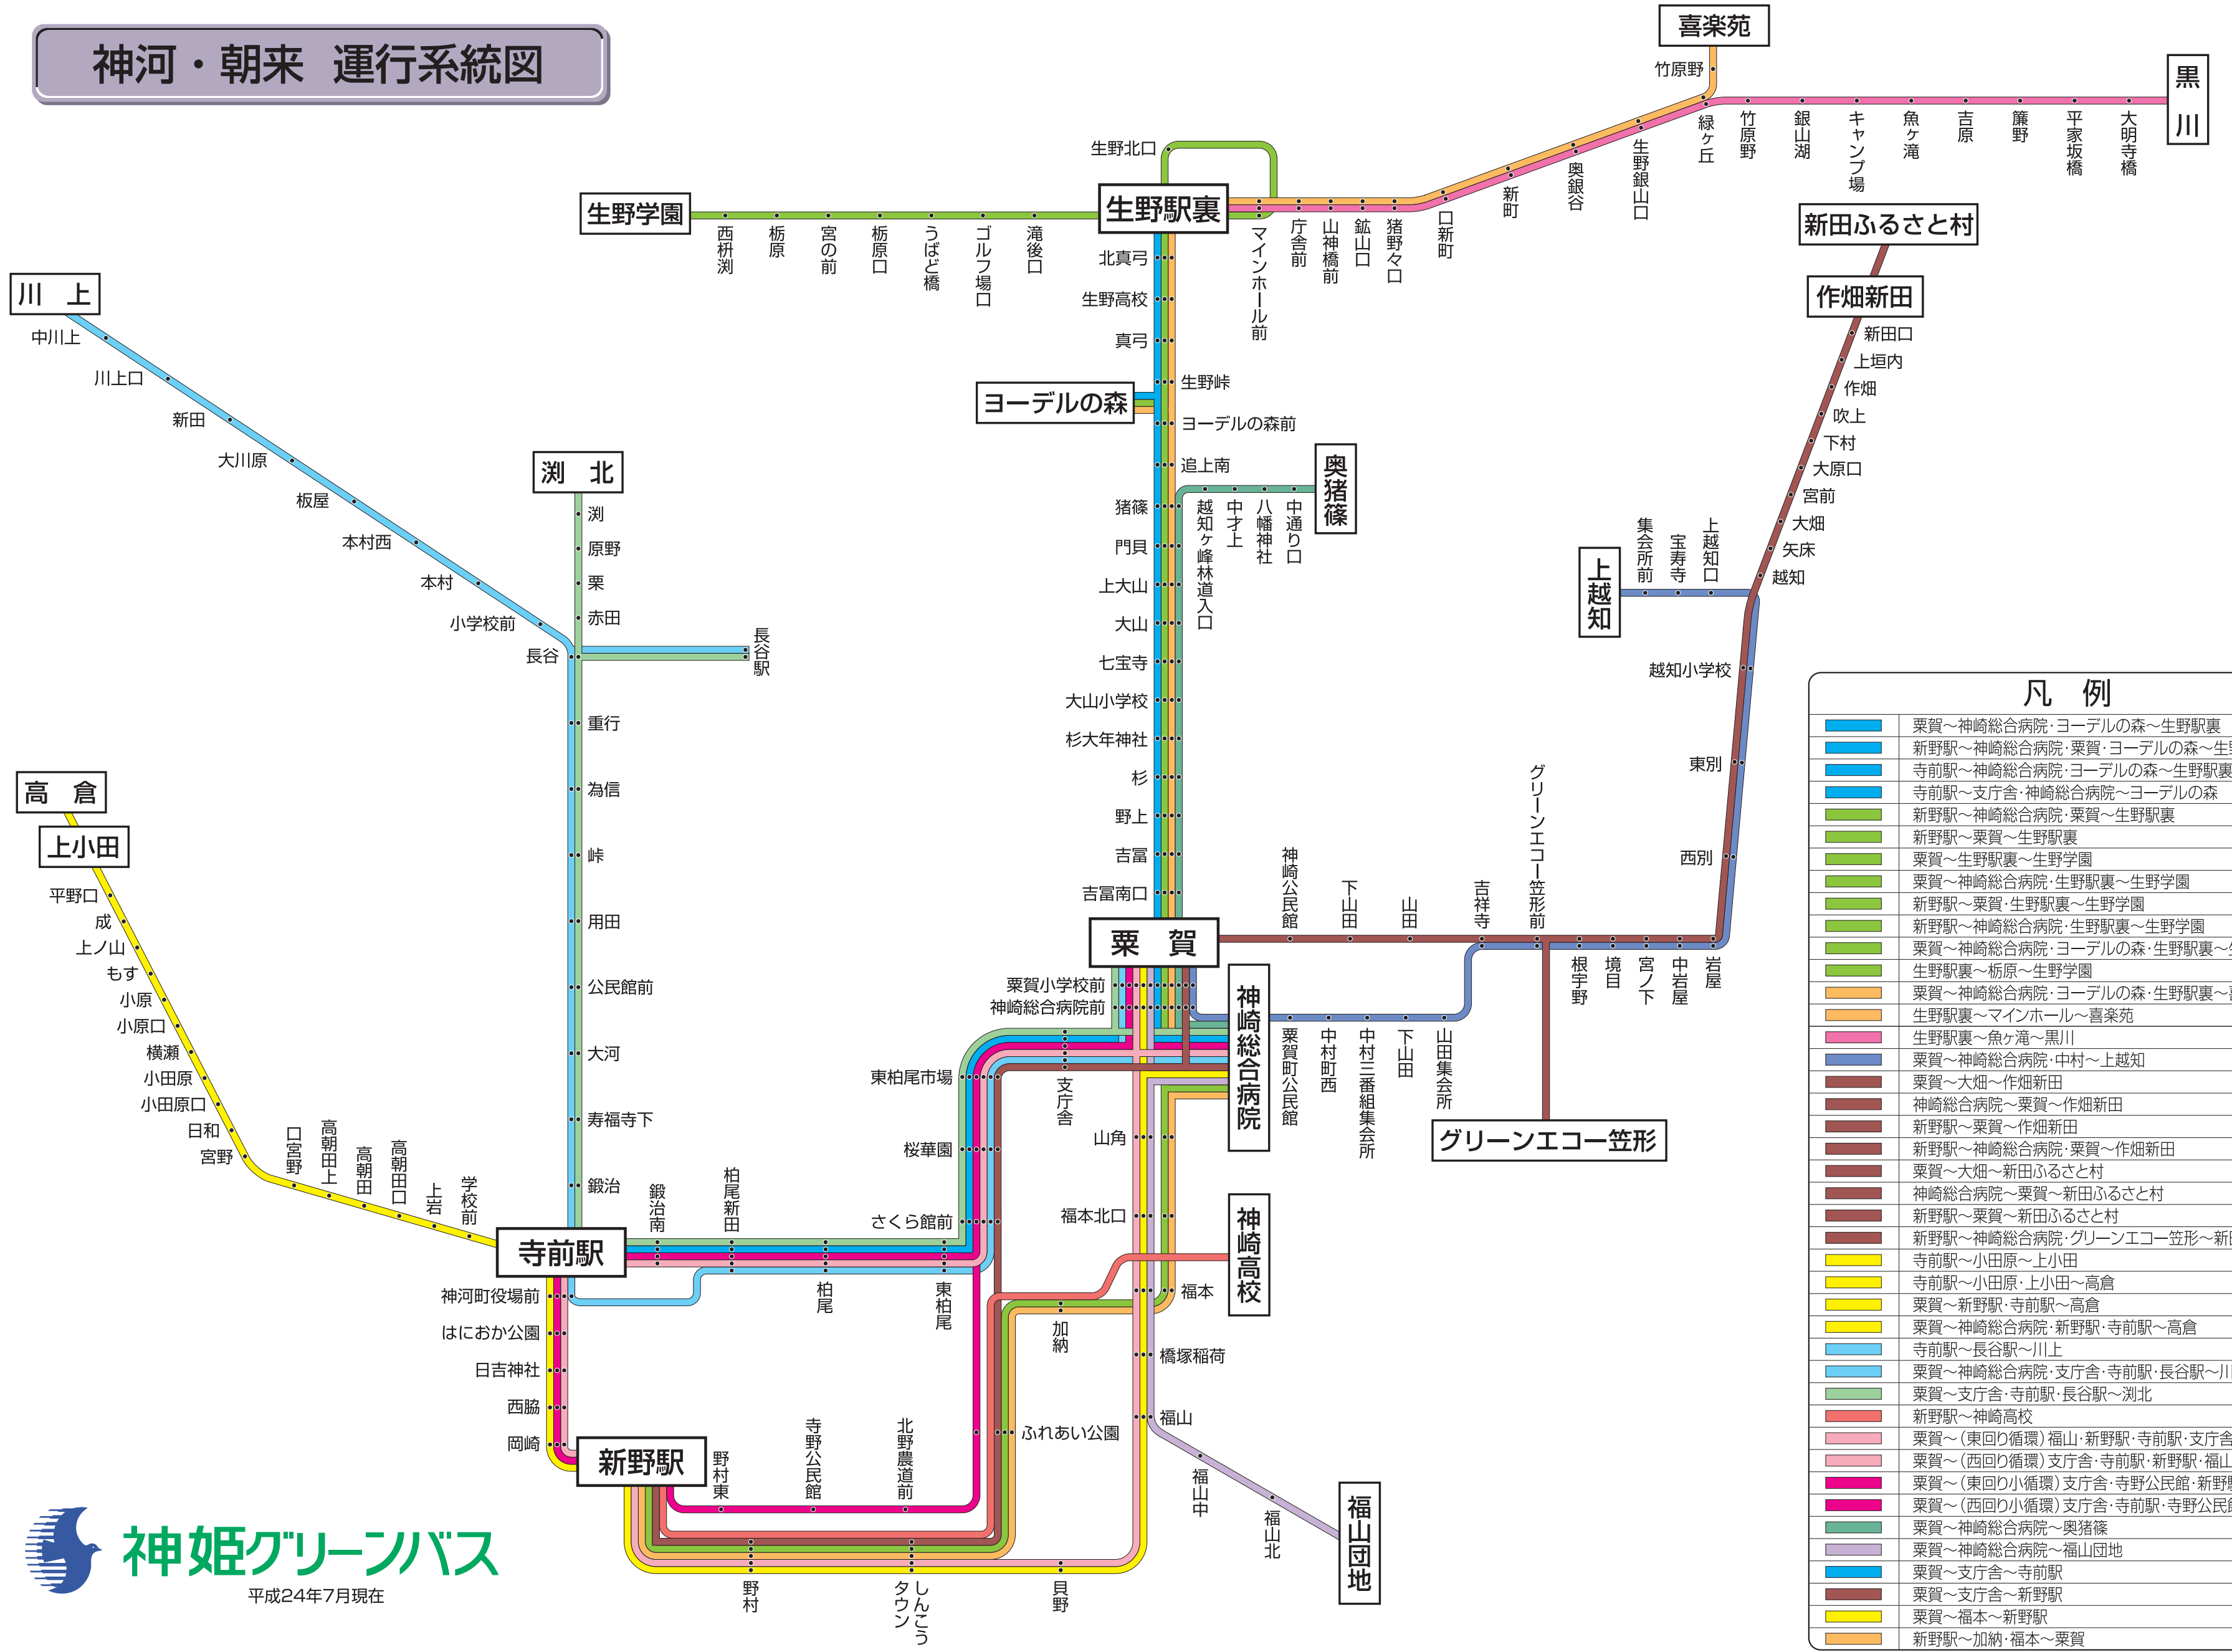

神河・朝来 運行系統図

凡例

	栗賀～神崎総合病院・ヨーデルの森～生野駅裏
	新野駅～神崎総合病院・栗賀・ヨーデルの森～生野駅裏
	寺前駅～神崎総合病院・ヨーデルの森～生野駅裏
	寺前駅～支庁舎・神崎総合病院～ヨーデルの森
	新野駅～神崎総合病院・栗賀～生野駅裏
	新野駅～栗賀～生野駅裏
	栗賀～生野駅裏～生野学園
	栗賀～神崎総合病院・生野駅裏～生野学園
	新野駅～栗賀・生野駅裏～生野学園
	新野駅～神崎総合病院・生野駅裏～生野学園
	栗賀～神崎総合病院・ヨーデルの森・生野駅裏～生野学園
	生野駅裏～栃原～生野学園
	栗賀～神崎総合病院・ヨーデルの森・生野駅裏～喜楽苑
	生野駅裏～メインホール～喜楽苑
	生野駅裏～魚ヶ滝～黒川
	栗賀～神崎総合病院・中村～上越知
	栗賀～大畑～作畑新田
	神崎総合病院～栗賀～作畑新田
	新野駅～栗賀～作畑新田
	新野駅～神崎総合病院・栗賀～作畑新田
	栗賀～大畑～新田ふるさと村
	神崎総合病院～栗賀～新田ふるさと村
	新野駅～栗賀～新田ふるさと村
	新野駅～神崎総合病院・グリーンエコー笠形～新田ふるさと村
	寺前駅～小田原～上小田
	寺前駅～小田原・上小田～高倉
	栗賀～新野駅・寺前駅～高倉
	栗賀～神崎総合病院・新野駅・寺前駅～高倉
	栗賀～神崎総合病院・支庁舎・寺前駅・長谷駅～川上
	栗賀～支庁舎・寺前駅・長谷駅～渚北
	栗賀～支庁舎・寺前駅・長谷駅～渚北
	新野駅～神崎高校
	栗賀～(東回り循環) 福山・新野駅・寺前駅・支庁舎～栗賀
	栗賀～(西回り循環) 支庁舎・寺前駅・新野駅・福山～栗賀
	栗賀～(東回り小循環) 支庁舎・寺野公民館・新野駅～栗賀
	栗賀～(西回り小循環) 支庁舎・寺前駅・寺野公民館～栗賀
	栗賀～神崎総合病院～奥猪篠
	栗賀～神崎総合病院～福山団地
	栗賀～支庁舎～寺前駅
	栗賀～支庁舎～新野駅
	栗賀～福本～新野駅
	新野駅～加納・福本～栗賀