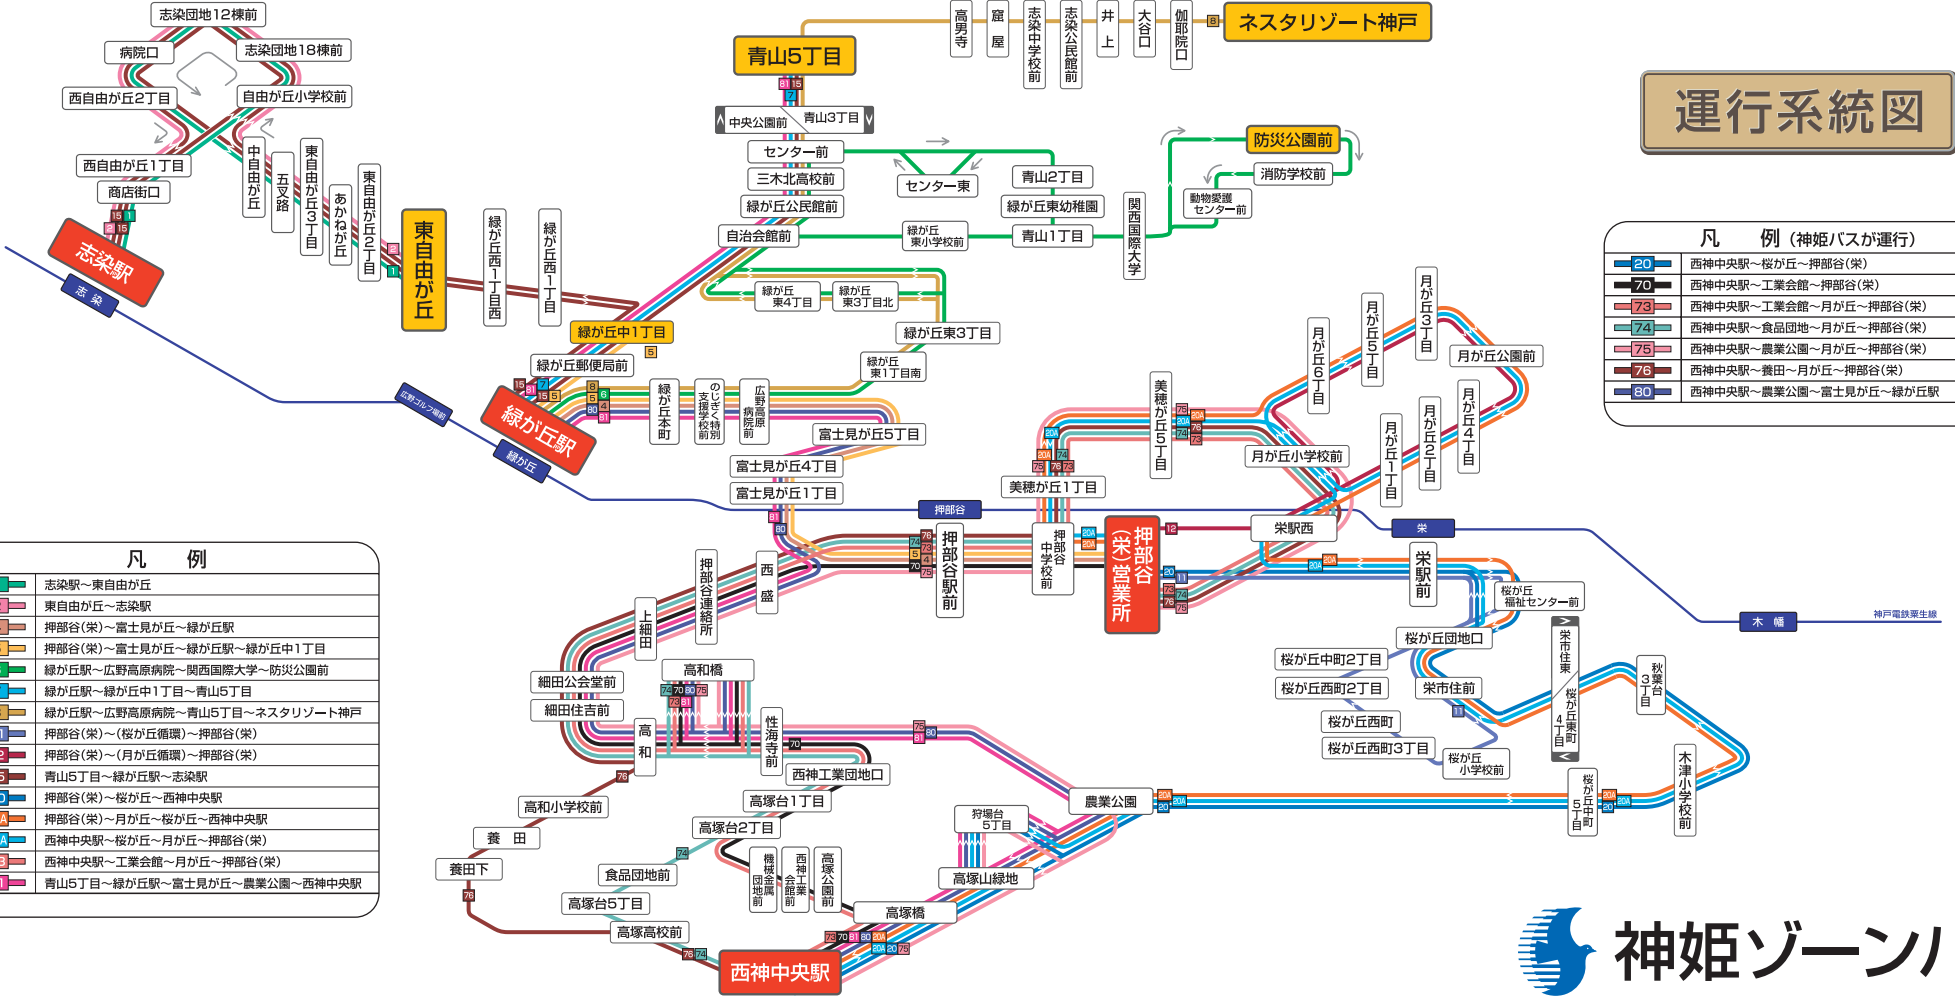

運行系統図

凡例 (神姫バスが運行)

20	西神中央駅～桜が丘～押部谷(栄)
70	西神中央駅～工業会館～押部谷(栄)
73	西神中央駅～工業会館～月が丘～押部谷(栄)
74	西神中央駅～食品団地～月が丘～押部谷(栄)
75	西神中央駅～農業公園～月が丘～押部谷(栄)
76	西神中央駅～養田～月が丘～押部谷(栄)
80	西神中央駅～農業公園～富士見が丘～緑が丘駅

凡例

1	志染駅～東自由が丘
2	東自由が丘～志染駅
4	押部谷(栄)～富士見が丘～緑が丘駅
5	押部谷(栄)～富士見が丘～緑が丘駅～緑が丘中1丁目
6	緑が丘駅～広野高原病院～関西国際大学～防災公園前
7	緑が丘駅～緑が丘中1丁目～青山5丁目
8	緑が丘駅～広野高原病院～青山5丁目～ネスタリゾート神戸
11	押部谷(栄)～(桜が丘循環)～押部谷(栄)
12	押部谷(栄)～(月が丘循環)～押部谷(栄)
15	青山5丁目～緑が丘駅～志染駅
20	押部谷(栄)～桜が丘～西神中央駅
20A	押部谷(栄)～月が丘～桜が丘～西神中央駅
20A	西神中央駅～桜が丘～月が丘～押部谷(栄)
73	西神中央駅～工業会館～月が丘～押部谷(栄)
81	青山5丁目～緑が丘駅～富士見が丘～農業公園～西神中央駅

平成28年7月現在