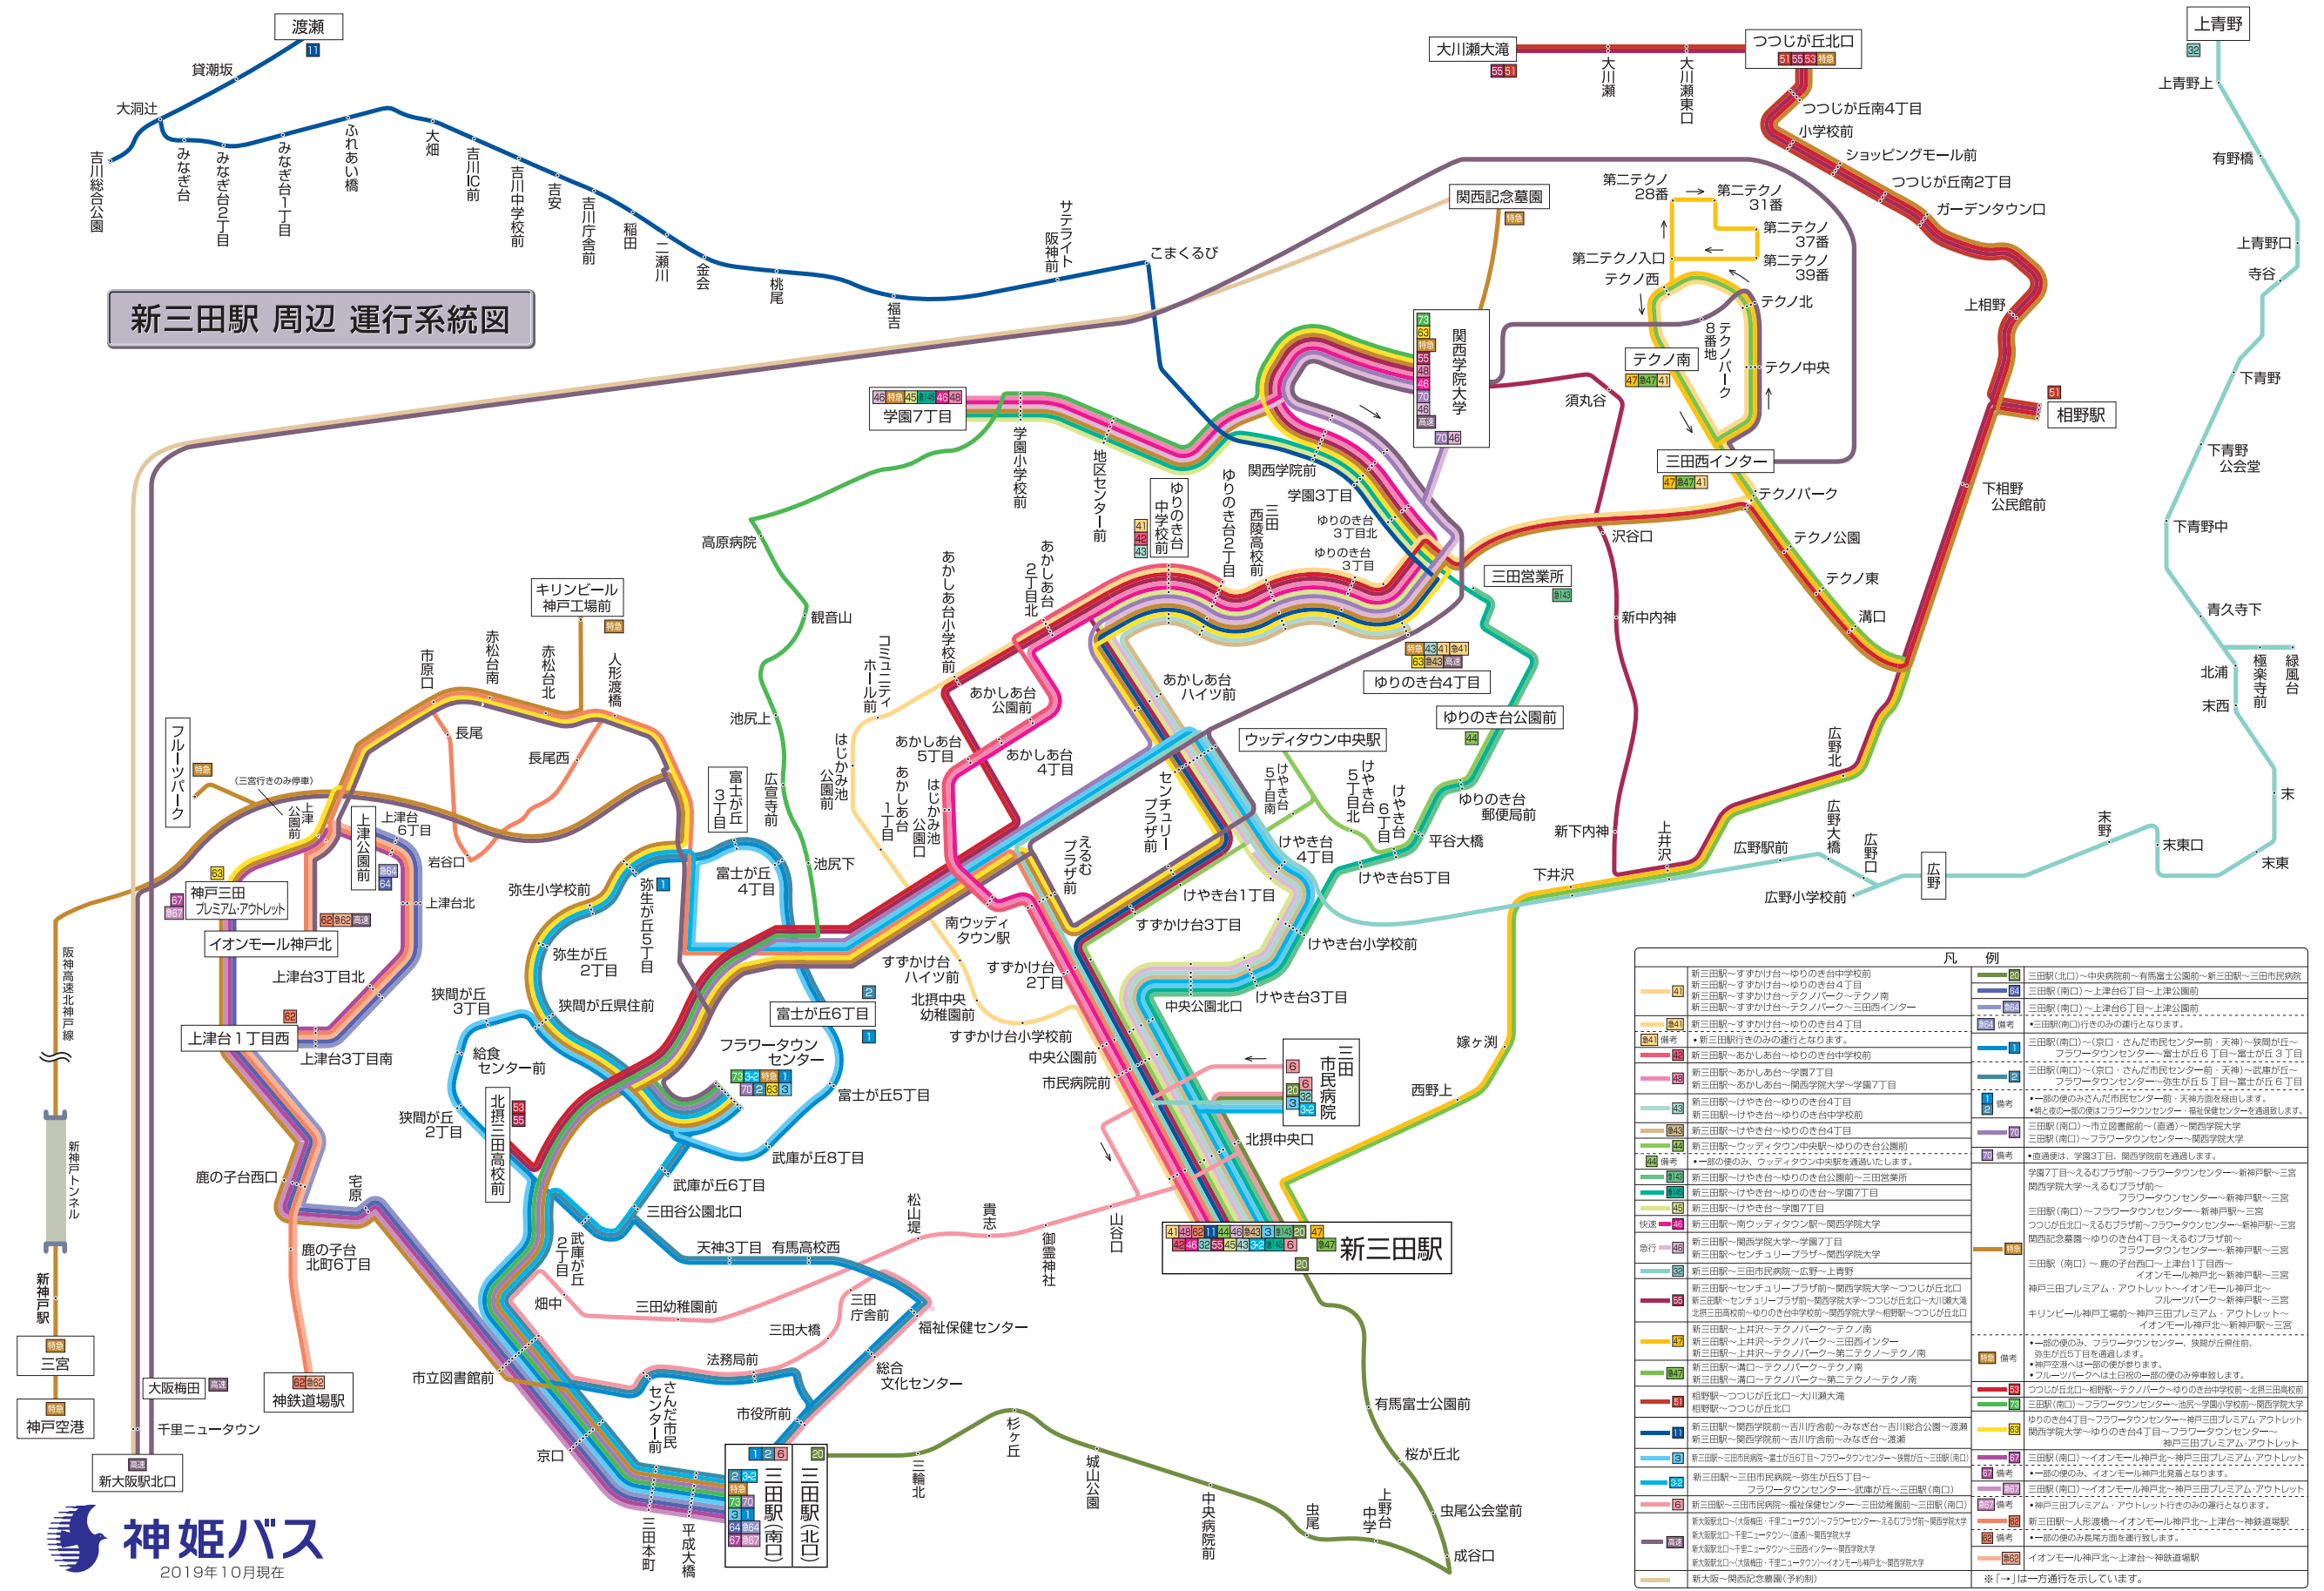

新三田駅 周辺 運行系統図

凡 例	
41	新三田駅～すずかけ台～ゆりのき台中学校前
42	新三田駅～すずかけ台～ゆりのき台4丁目
43	新三田駅～すずかけ台～テクノパーク～テクノ南
44	新三田駅～すずかけ台～テクノパーク～三田西インター
45	新三田駅～すずかけ台～ゆりのき台4丁目
46	新三田駅～あかしあ台～ゆりのき台中学校前
47	新三田駅～あかしあ台～学園7丁目
48	新三田駅～あかしあ台～関西学院大学～学園7丁目
49	新三田駅～あかしあ台～ゆりのき台4丁目
50	新三田駅～あかしあ台～ゆりのき台中学校前
51	新三田駅～あかしあ台～ゆりのき台4丁目
52	新三田駅～あかしあ台～ゆりのき台公園前
53	新三田駅～あかしあ台～ゆりのき台公園前
54	新三田駅～あかしあ台～ゆりのき台公園前
55	新三田駅～あかしあ台～ゆりのき台公園前
56	新三田駅～あかしあ台～ゆりのき台公園前
57	新三田駅～あかしあ台～ゆりのき台公園前
58	新三田駅～あかしあ台～ゆりのき台公園前
59	新三田駅～あかしあ台～ゆりのき台公園前
60	新三田駅～あかしあ台～ゆりのき台公園前
61	新三田駅～あかしあ台～ゆりのき台公園前
62	新三田駅～あかしあ台～ゆりのき台公園前
63	新三田駅～あかしあ台～ゆりのき台公園前
64	新三田駅～あかしあ台～ゆりのき台公園前
65	新三田駅～あかしあ台～ゆりのき台公園前
66	新三田駅～あかしあ台～ゆりのき台公園前
67	新三田駅～あかしあ台～ゆりのき台公園前
68	新三田駅～あかしあ台～ゆりのき台公園前
69	新三田駅～あかしあ台～ゆりのき台公園前
70	新三田駅～あかしあ台～ゆりのき台公園前
71	新三田駅～あかしあ台～ゆりのき台公園前
72	新三田駅～あかしあ台～ゆりのき台公園前
73	新三田駅～あかしあ台～ゆりのき台公園前
74	新三田駅～あかしあ台～ゆりのき台公園前
75	新三田駅～あかしあ台～ゆりのき台公園前
76	新三田駅～あかしあ台～ゆりのき台公園前
77	新三田駅～あかしあ台～ゆりのき台公園前
78	新三田駅～あかしあ台～ゆりのき台公園前
79	新三田駅～あかしあ台～ゆりのき台公園前
80	新三田駅～あかしあ台～ゆりのき台公園前
81	新三田駅～あかしあ台～ゆりのき台公園前
82	新三田駅～あかしあ台～ゆりのき台公園前
83	新三田駅～あかしあ台～ゆりのき台公園前
84	新三田駅～あかしあ台～ゆりのき台公園前
85	新三田駅～あかしあ台～ゆりのき台公園前
86	新三田駅～あかしあ台～ゆりのき台公園前
87	新三田駅～あかしあ台～ゆりのき台公園前
88	新三田駅～あかしあ台～ゆりのき台公園前
89	新三田駅～あかしあ台～ゆりのき台公園前
90	新三田駅～あかしあ台～ゆりのき台公園前
91	新三田駅～あかしあ台～ゆりのき台公園前
92	新三田駅～あかしあ台～ゆりのき台公園前
93	新三田駅～あかしあ台～ゆりのき台公園前
94	新三田駅～あかしあ台～ゆりのき台公園前
95	新三田駅～あかしあ台～ゆりのき台公園前
96	新三田駅～あかしあ台～ゆりのき台公園前
97	新三田駅～あかしあ台～ゆりのき台公園前
98	新三田駅～あかしあ台～ゆりのき台公園前
99	新三田駅～あかしあ台～ゆりのき台公園前
100	新三田駅～あかしあ台～ゆりのき台公園前