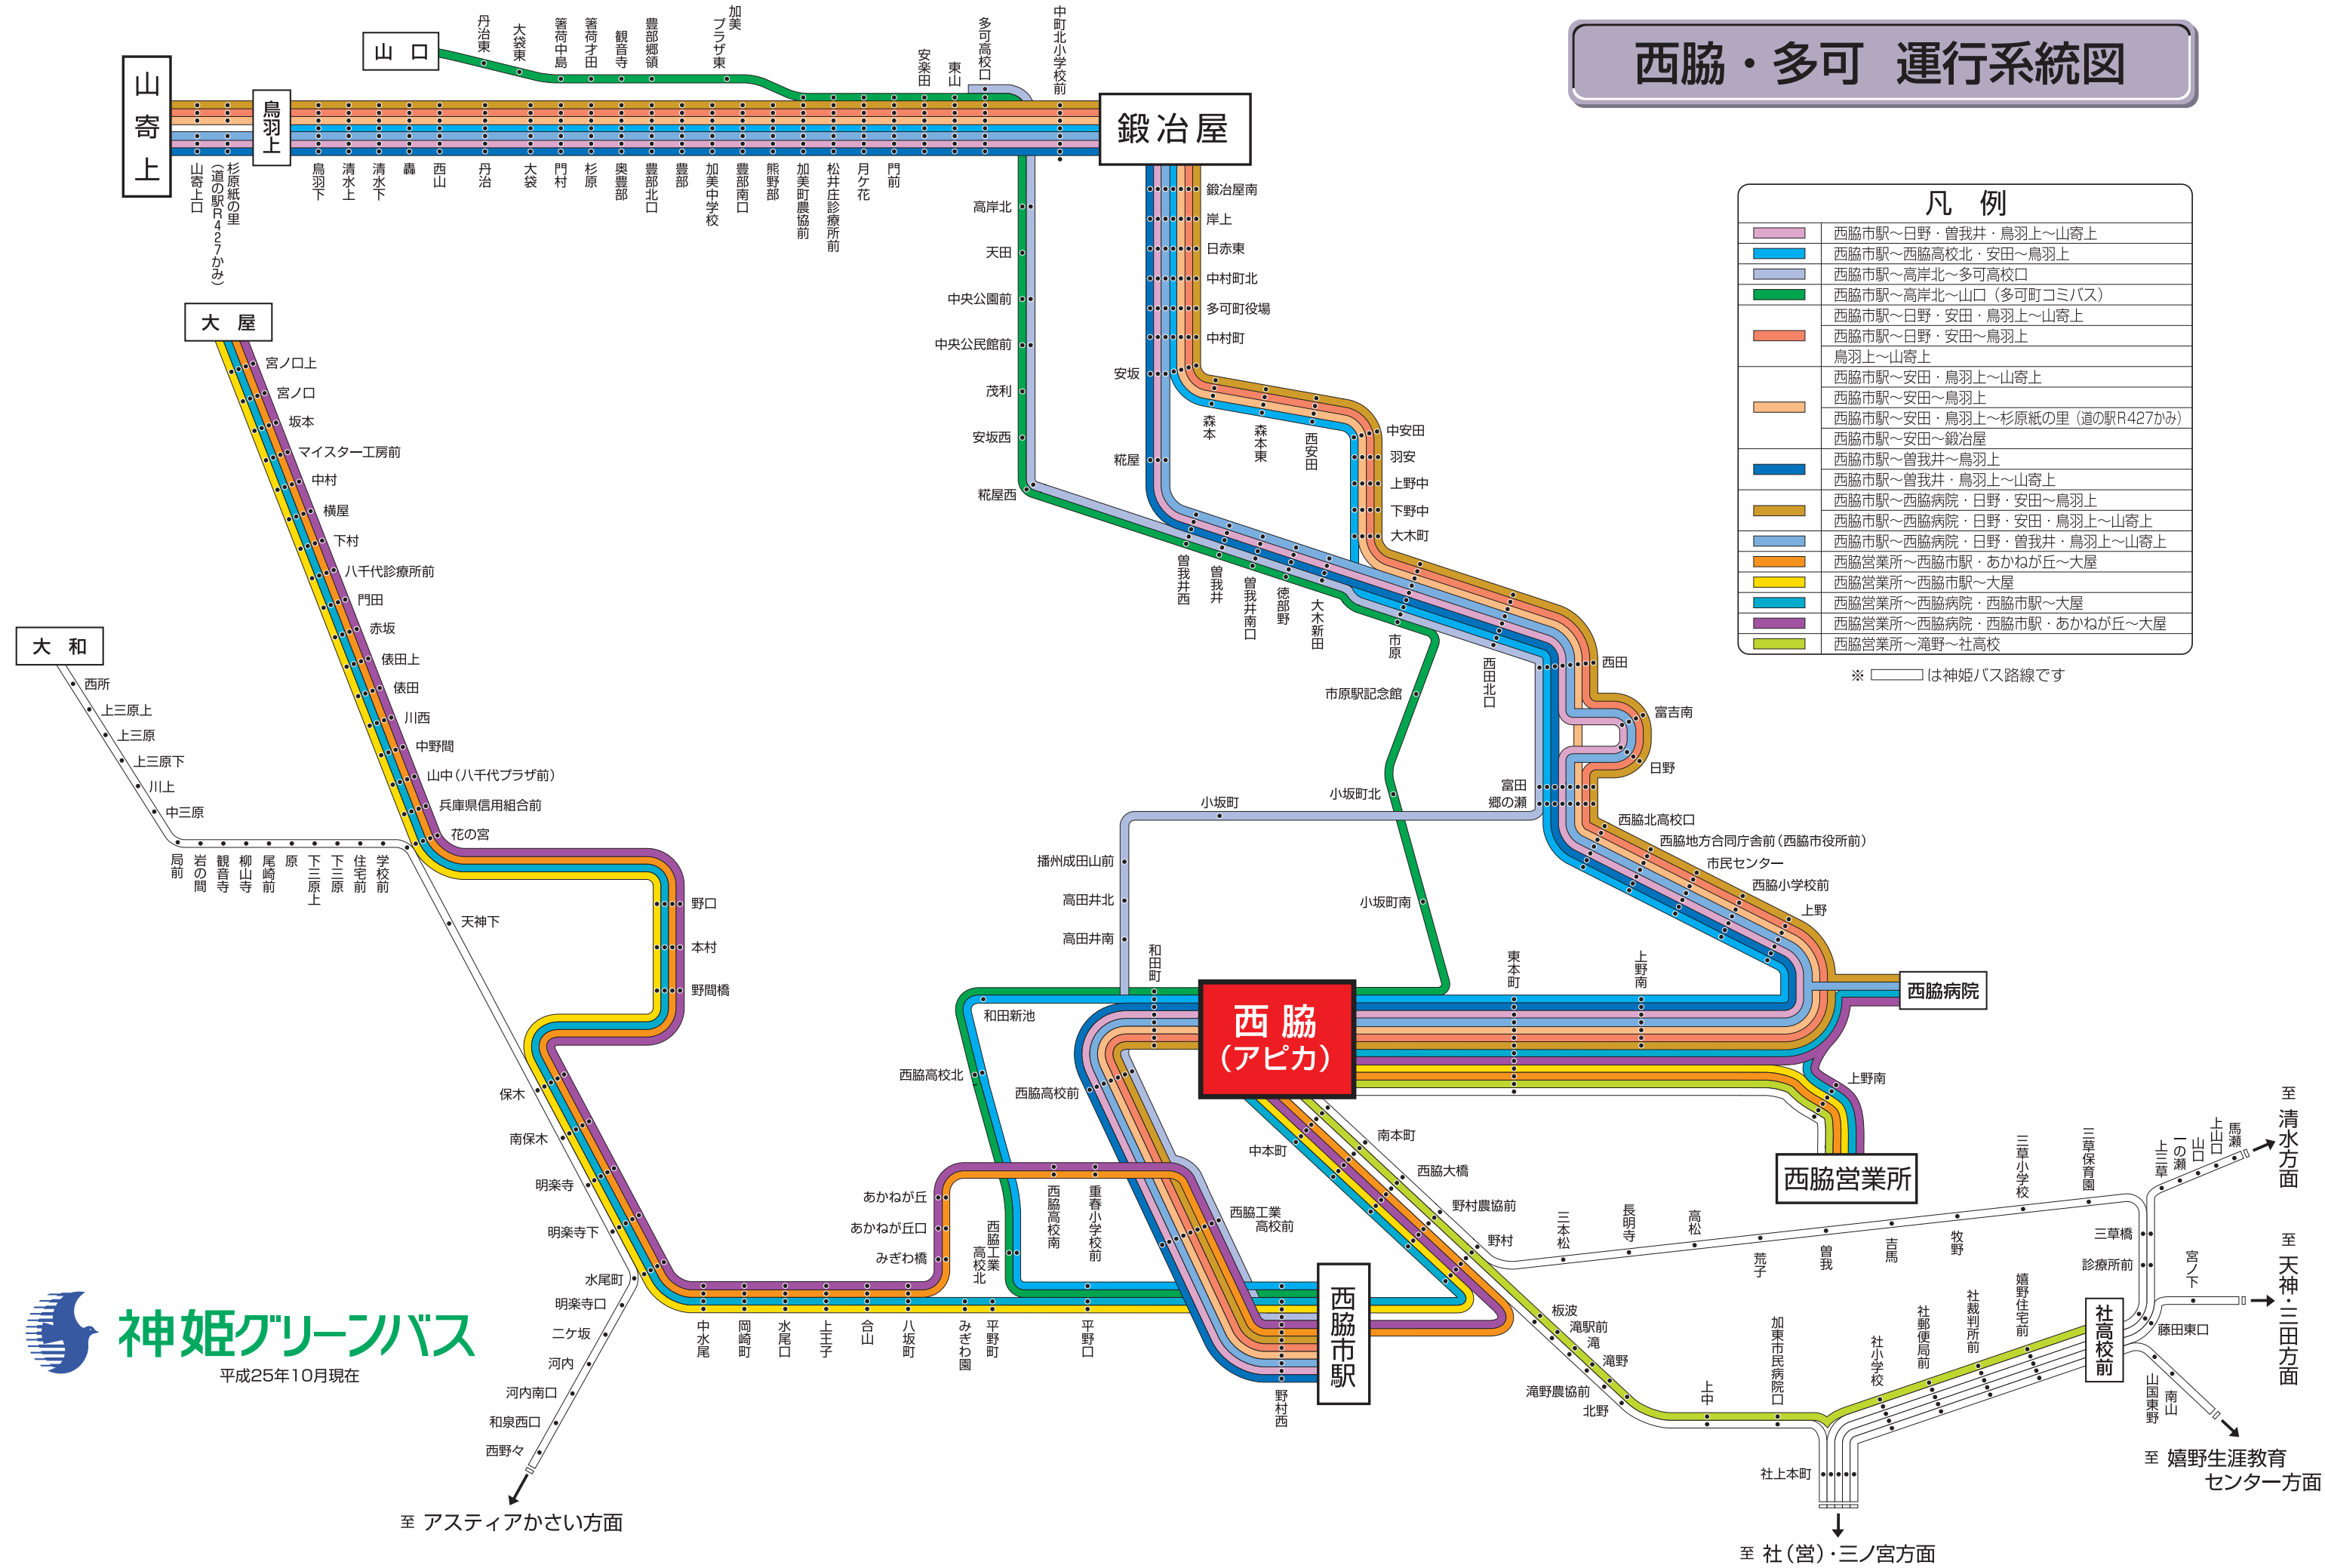

# 西脇・多可 運行系統図

## 凡例

|  |                               |
|--|-------------------------------|
|  | 西脇市駅～日野・曾我井・鳥羽上～山寄上           |
|  | 西脇市駅～西脇高校北・安田～鳥羽上             |
|  | 西脇市駅～高岸北～多可高校口                |
|  | 西脇市駅～高岸北～山口 (多可町コミバス)         |
|  | 西脇市駅～日野・安田・鳥羽上～山寄上            |
|  | 西脇市駅～日野・安田～鳥羽上                |
|  | 鳥羽上～山寄上                       |
|  | 西脇市駅～安田・鳥羽上～山寄上               |
|  | 西脇市駅～安田～鳥羽上                   |
|  | 西脇市駅～安田・鳥羽上～杉原紙の里 (道の駅R427かみ) |
|  | 西脇市駅～安田～鍛冶屋                   |
|  | 西脇市駅～曾我井～鳥羽上                  |
|  | 西脇市駅～曾我井・鳥羽上～山寄上              |
|  | 西脇市駅～西脇病院・日野・安田～鳥羽上           |
|  | 西脇市駅～西脇病院・日野・安田・鳥羽上～山寄上       |
|  | 西脇市駅～西脇病院・日野・曾我井・鳥羽上～山寄上      |
|  | 西脇営業所～西脇市駅・あかねが丘～大屋           |
|  | 西脇営業所～西脇市駅～大屋                 |
|  | 西脇営業所～西脇病院・西脇市駅～大屋            |
|  | 西脇営業所～西脇病院・西脇市駅・あかねが丘～大屋      |
|  | 西脇営業所～滝野～社高校                  |

※ は神姫バス路線です

至 アスティアかさい方面

至 社(営)・三ノ宮方面

至 清水方面

至 天神・三田方面

至 嬉野生涯教育センター方面