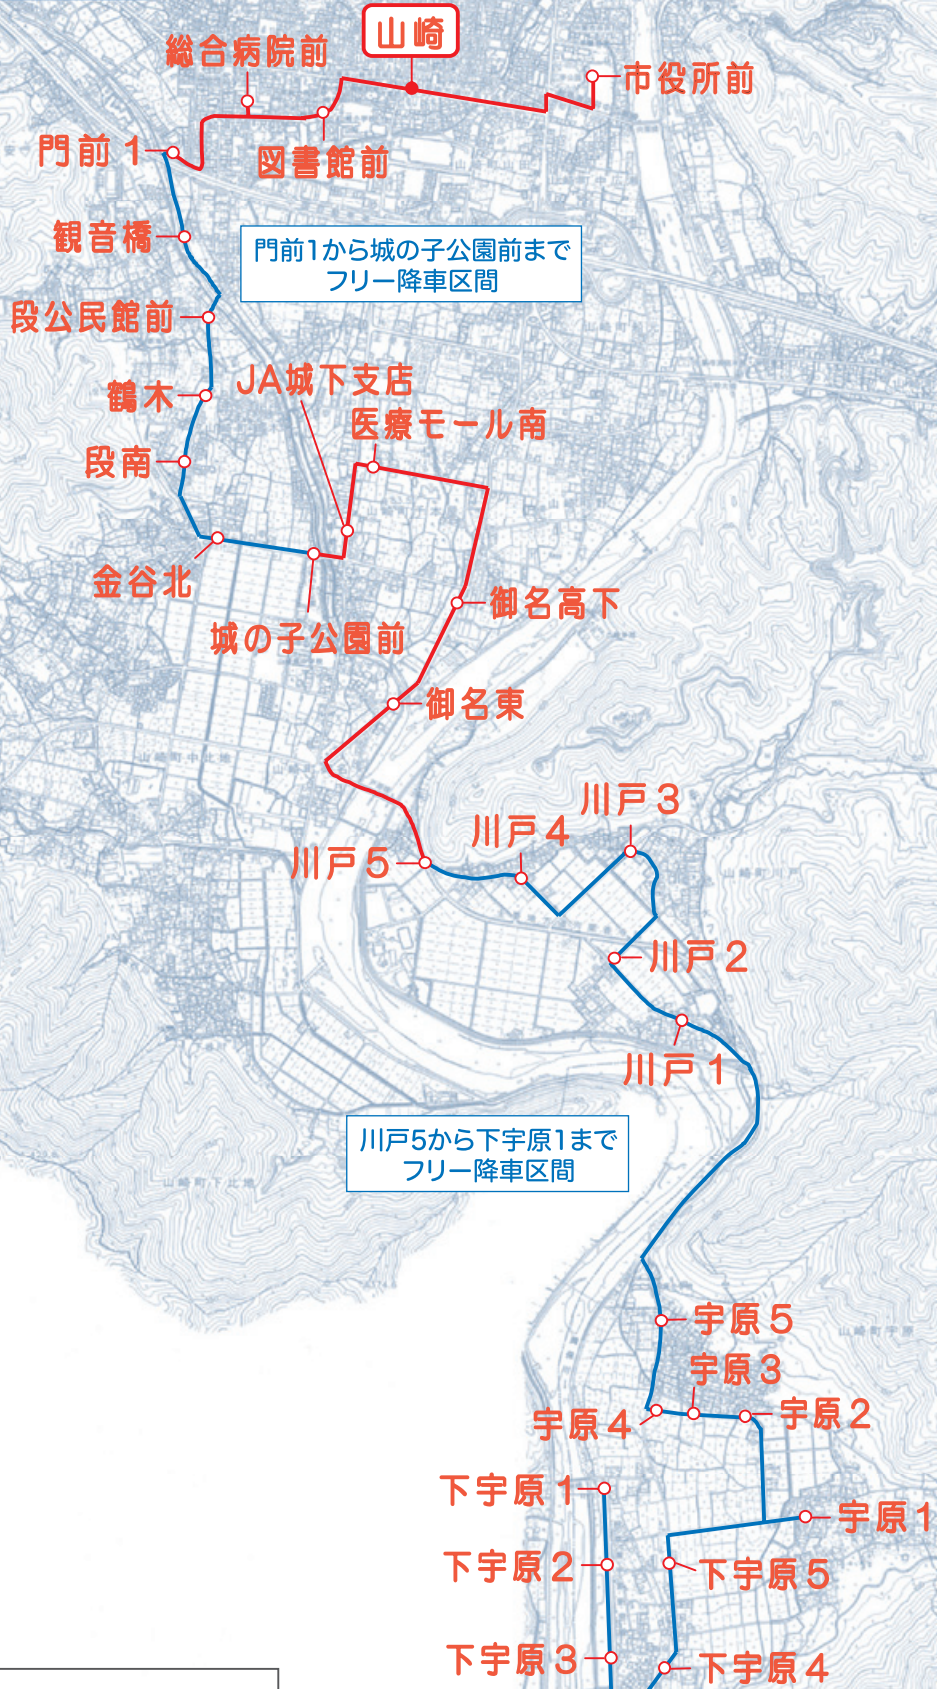

# 戸原線

— フリー降車区間