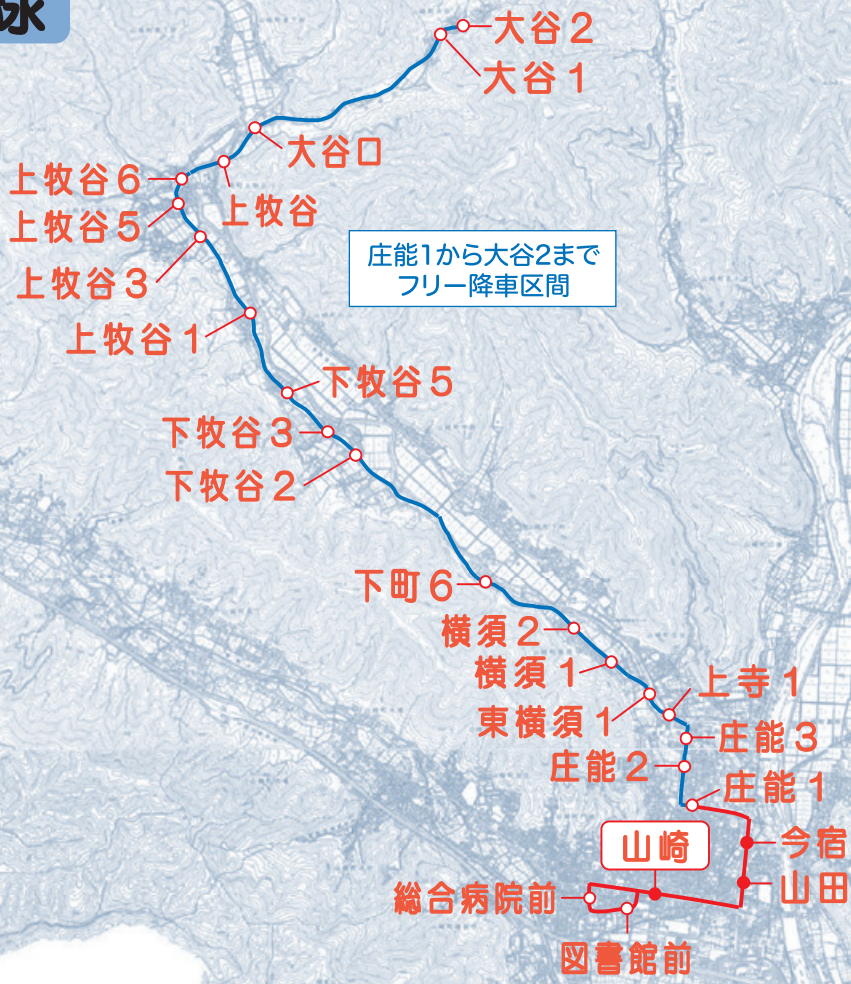

大谷線

— フリー降車区間