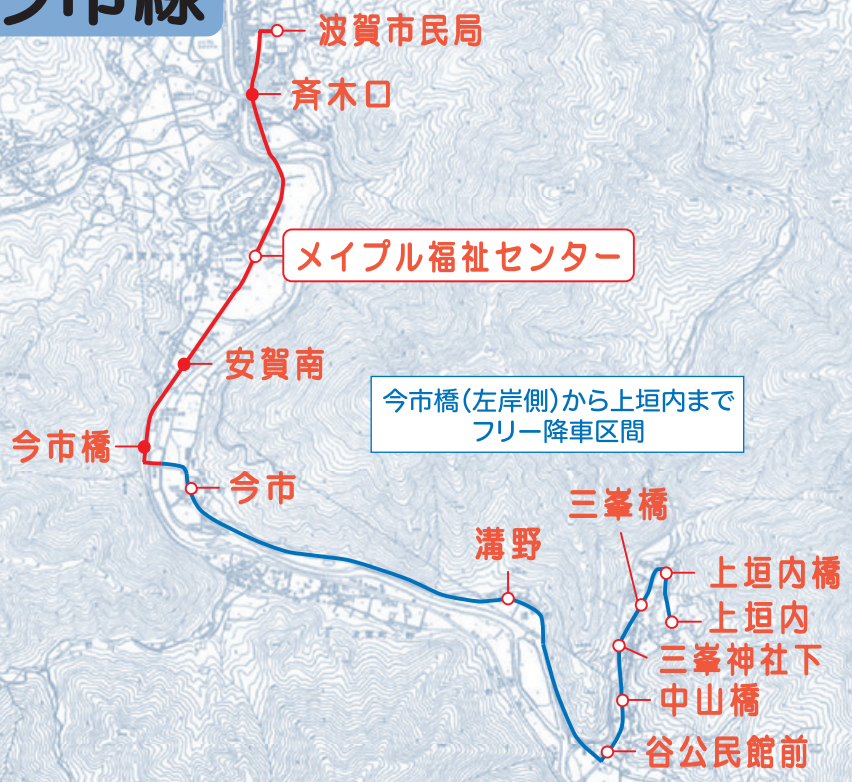

谷今市線

今市橋(左岸側)から上垣内まで
フリー降車区間

フリー降車区間