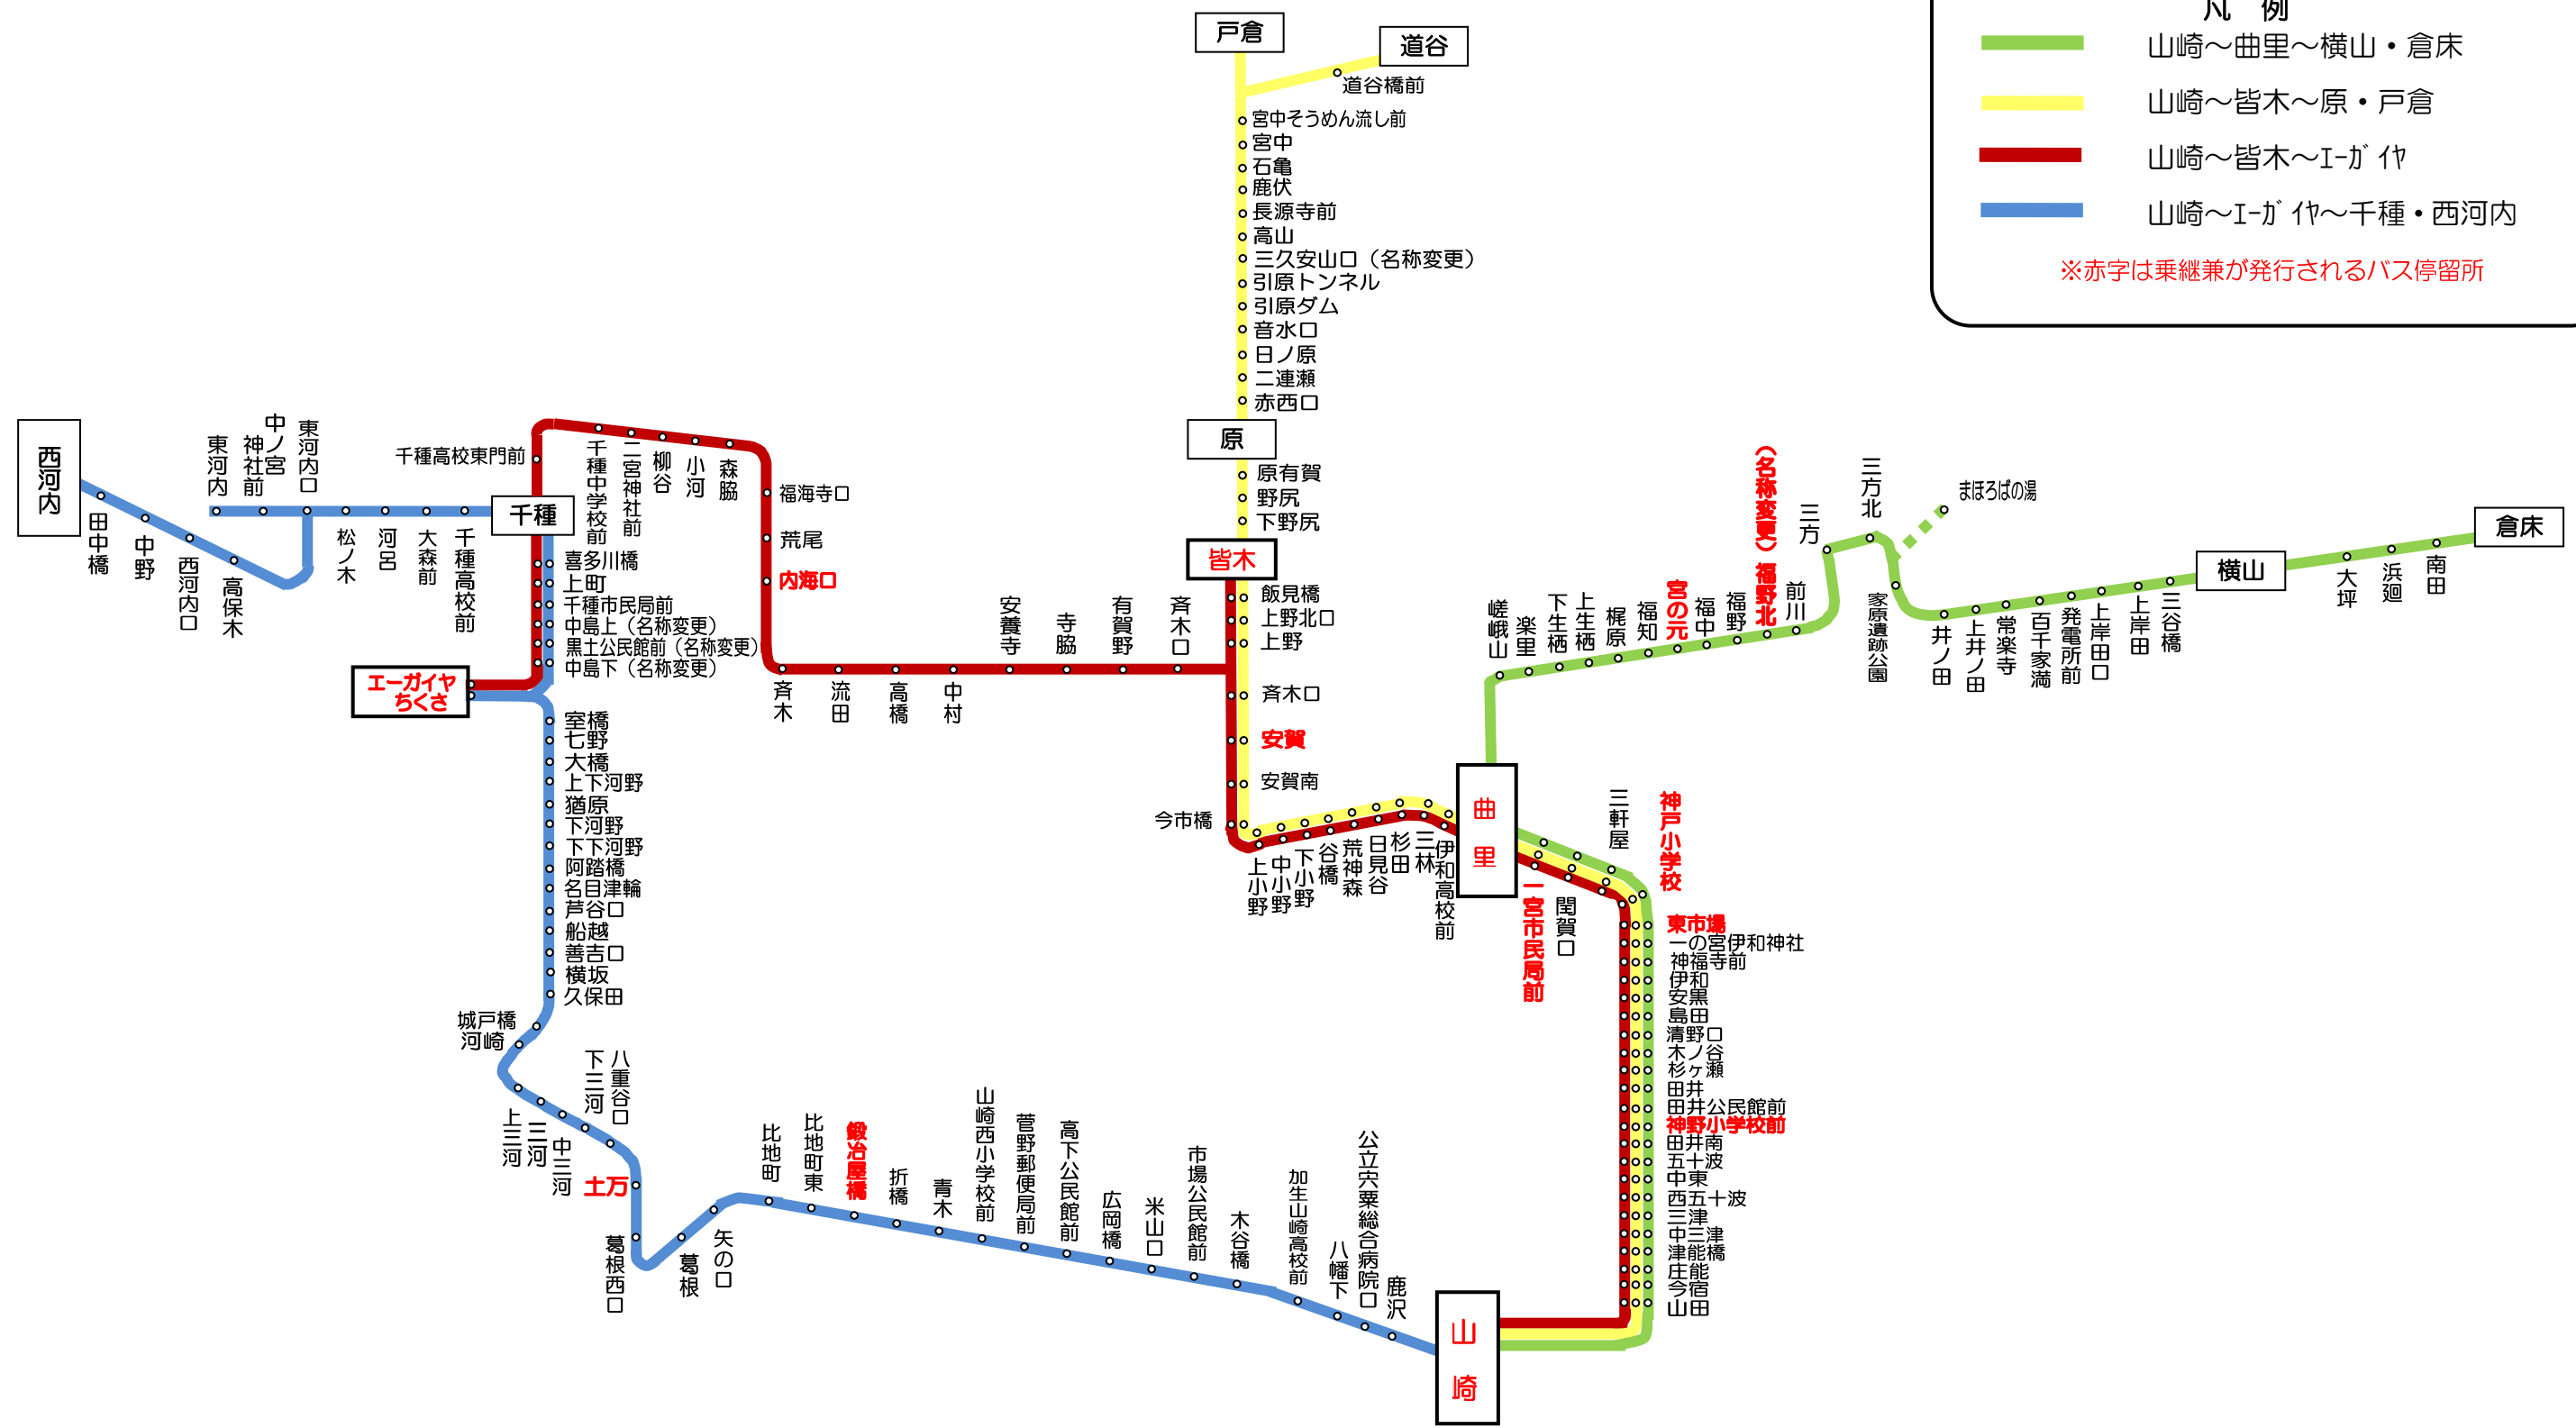

大型バス路線図

凡例

- 山崎~曲里~横山・倉床
- 山崎~皆木~原・戸倉
- 山崎~皆木~I-ガヤ
- 山崎~I-ガヤ~千種・西河内

※赤字は乗継兼が発行されるバス停留所