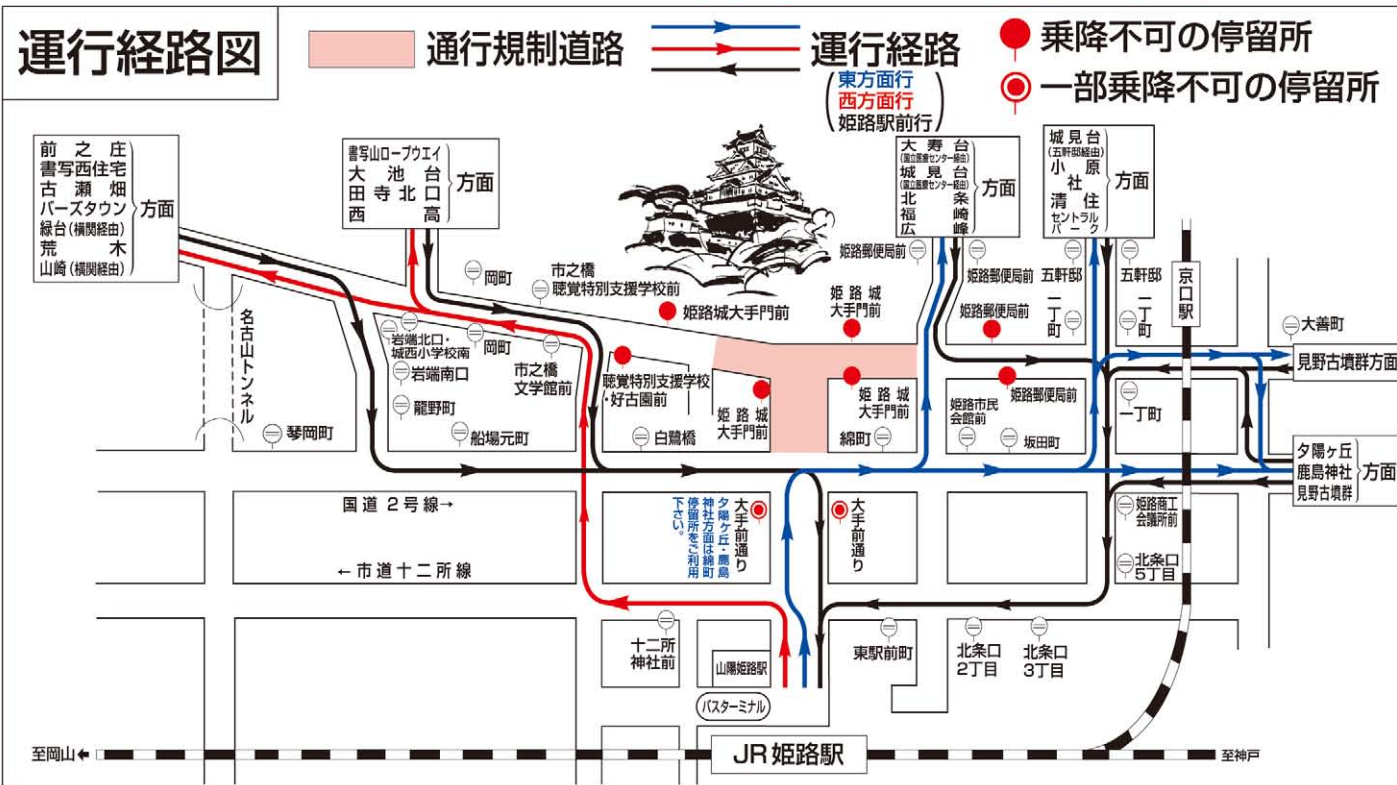

「姫路お城まつり」開催のため

5月23日(土) 10:00~19:00ごろ【荒天の場合は中止】

※道路状況により経路変更の時間が前後する可能性がありますのでご了承下さい。

バスの運行経路を変更致します

注 下記の停留所での乗降はできませんので、ご了承下さい。

- 姫路城大手門前 (全4ヶ所)
- 姫路郵便局前 (東行、西行)
- 聴覚特別支援学校・好古園前 (西行)
- 大手前通り

(但し、大寿台・城見台・北条・福崎・小原・社・(国立医療センター経由) 見野古墳群方面への乗車と、岡町・船場元町方面からの降車は可能です。)

運行に関するお問い合わせは…

神姫バス
 ☎ 079-288-1744
<http://www.shinkibus.co.jp>

● 規制時間内は道路の渋滞が予想されますので、やむを得ず、遅延、運休する場合がありますのでご注意下さい。経路を変更するバスにつきまして、迂回ルート上の各バス停は停車しません。迂回ルート上の各バス停はご利用になれません。