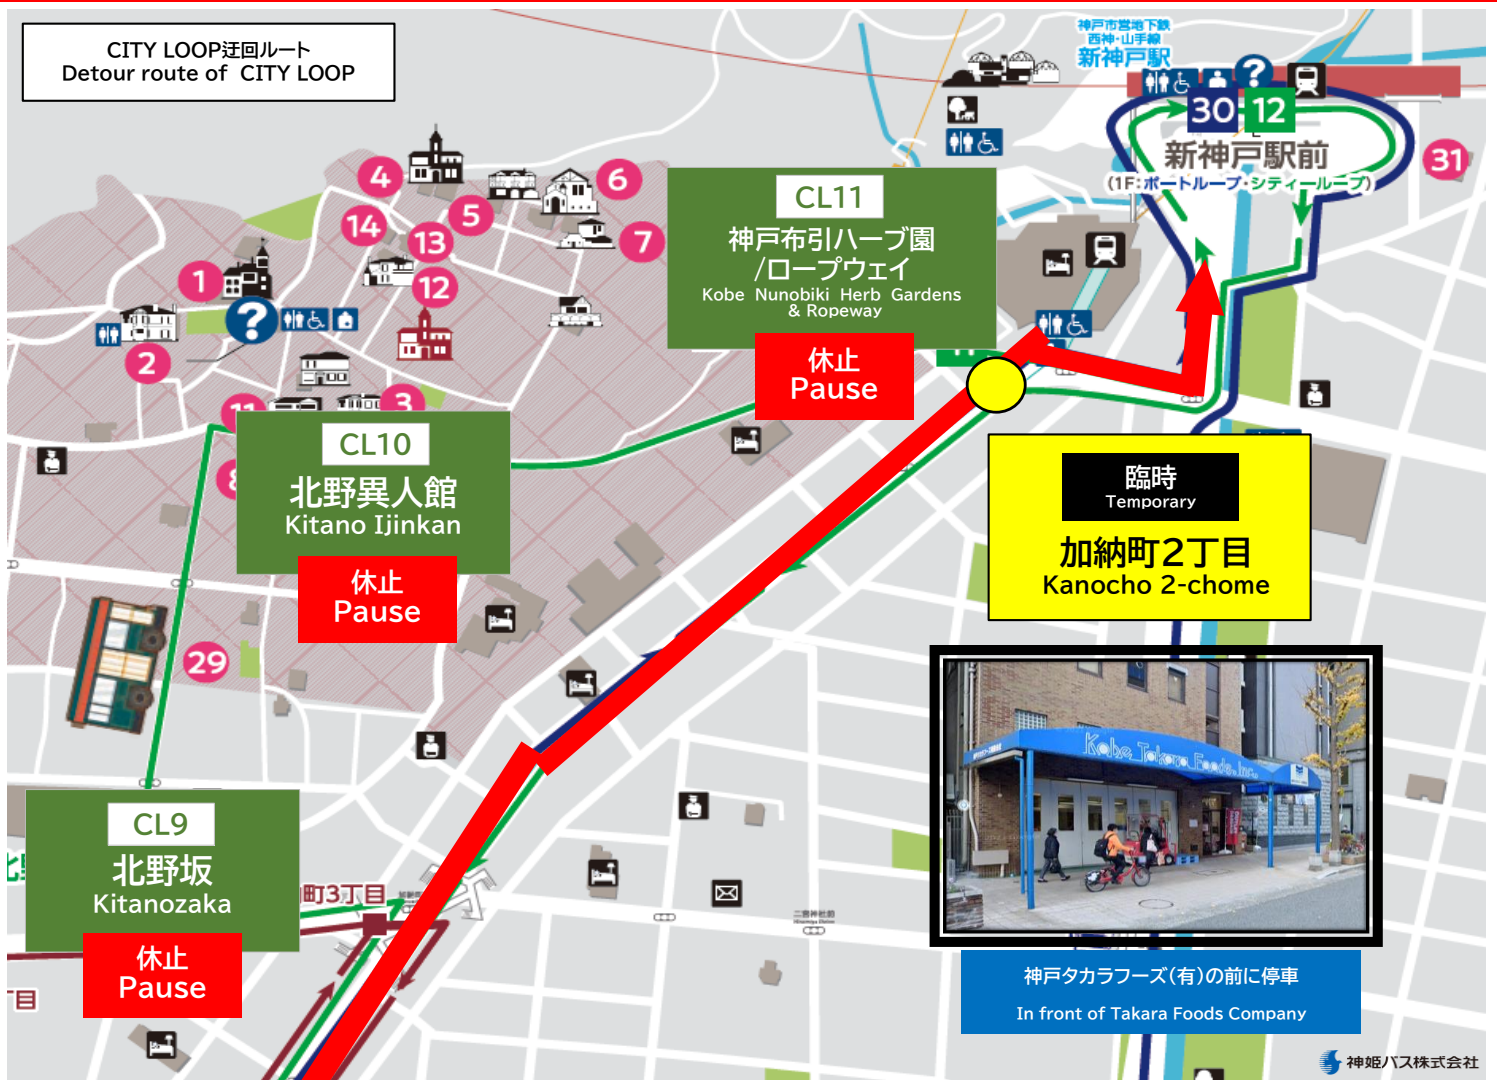

CITY LOOPについてのお知らせ

Announce of CITY LOOP

シティーloopをご利用いただきまして、ありがとうございます。

2026年5月3日(日)~5日(火)は、インフィオラータこうべの開催に伴う交通規制のため、
「CL9:北野坂」「CL10:北野異人館」「CL11:神戸布引ハーブ園・ロープウェイ」には停車いたしません。

対象バス停をご利用のお客様は臨時バス停:加納町2丁目(タカラフーズ前)をご利用ください。

ご不便をおかけいたしますが、お間違いのないようご注意ください。

Thank you for using the CITY LOOP.

Due to the Infiorata Kobe event on 2026/5/3~5, the buses will bypass the following stops:

CL9: Kitanozaka CL10: Kitano Ijinkan CL11: Kobe Nunobiki Herb Garden & Ropeway.

For passengers intending to use these bus stops, please use the Kanocho 2-chome (in front of Takara Foods) stop instead.

日程:2026年5月3日(日)~5日(火)

Schedule:2026/5/3(Sun)~5(Tue)

CITYLOOP シティーループ

運行時刻表 (土日祝)

2026/5/3(日)~5/5(火) インフィオラータ開催期間 限定時刻表

通過

代替バス停
加納町2丁目
(タカラフーズ前)

Passing
through

An alternative bus stop
Kanocho 2-chome
(In front of Takara Foods)

※全便車いす対応車両で運行いたします。

【お問い合わせ】 神姫バス 神戸三宮バスターミナル TEL:078-231-5561