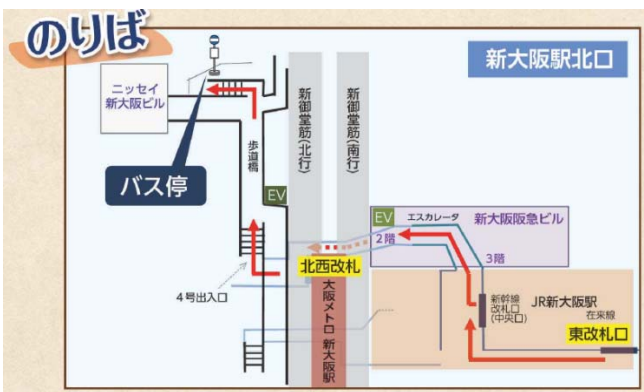

●=降車専用バス停

休日祝		増便		増便		増便		増便・空港経由		空港経由		空港経由													
新大阪駅北口	○ 7:35	8:45	9:15	9:45	...	10:45	11:45	12:00	...	13:40	13:55	14:45	15:45	16:15	17:00	18:15	18:45	19:15	19:15	20:15	21:15	22:05	
大阪梅田(ハピビス大阪)	○	...	9:05	9:35	...	10:05	11:05	12:05	...	12:15	14:15	15:05	16:05	16:35	17:20	18:35	19:05	19:35	20:35	21:35	22:25	
千里ニュータウン	○ 7:50	9:59	12:13	...	13:53
伊丹空港④のりば	○	14:40	...	16:30	21:00
(新名神/阪神高速11号)
イオンモール神戸北④のりば	9:55	10:25	10:36	10:55	11:55	12:55	12:50	...	14:30	15:15	15:55	17:05	17:25	18:10	19:25						

【大阪梅田（ハービス大阪）バス停位置】

- JR大阪駅桜橋口から徒歩約5分、通勤やお出かけに便利にご利用いただけます。
- 同じバスターミナル（ハービス大阪）から関西空港へのリムジンバスも発着しておりますので、お乗り継ぎも大変便利です。

【新大阪駅北口バス停位置】

- 新幹線、JR京都線、大阪メトロ御堂筋線が乗り入れる新大阪駅から三田市内へ、高速バスタイプの車両で座ってラクラク移動できます。
- 三田市内から新大阪へダイレクトにアクセスするので、新幹線で名古屋・東京方面に向かわれる場合、従来の三田～三宮線で新神戸経由のルートより速く安くアクセスできます！